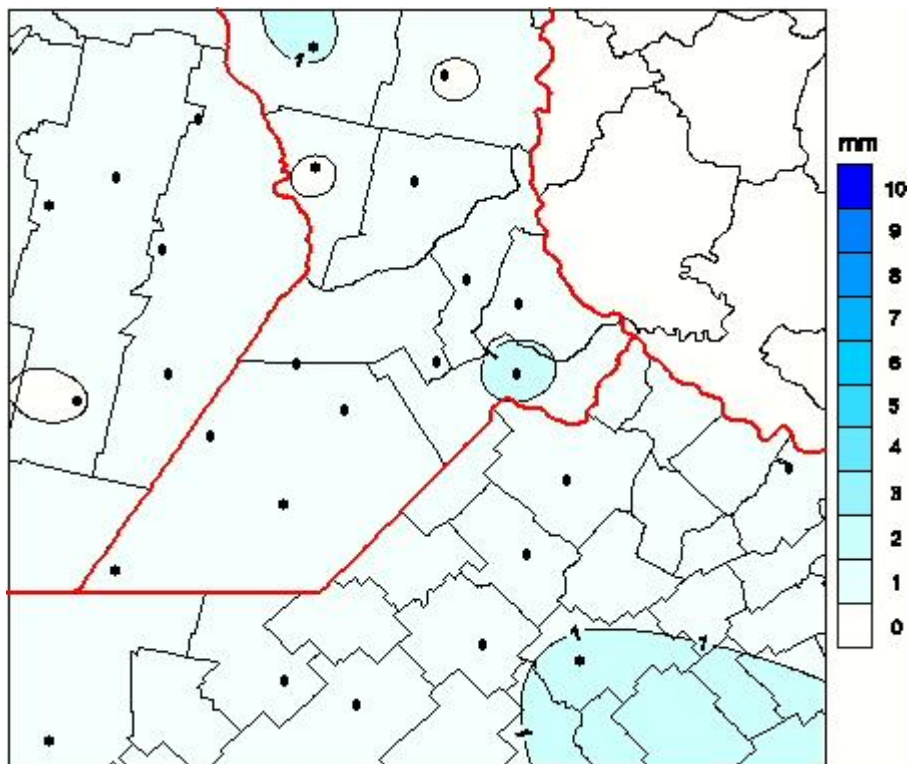

Lluvias

Mapa de precipitación acumulada en las últimas 48 horas.
(Desde las 8:00AM hasta las 8:00AM). Se actualiza a las 10:00hs.

BOLSA
DE COMERCIO
DE ROSARIO

www.facebook.com/BCROficial

twitter.com/bcrgrensa