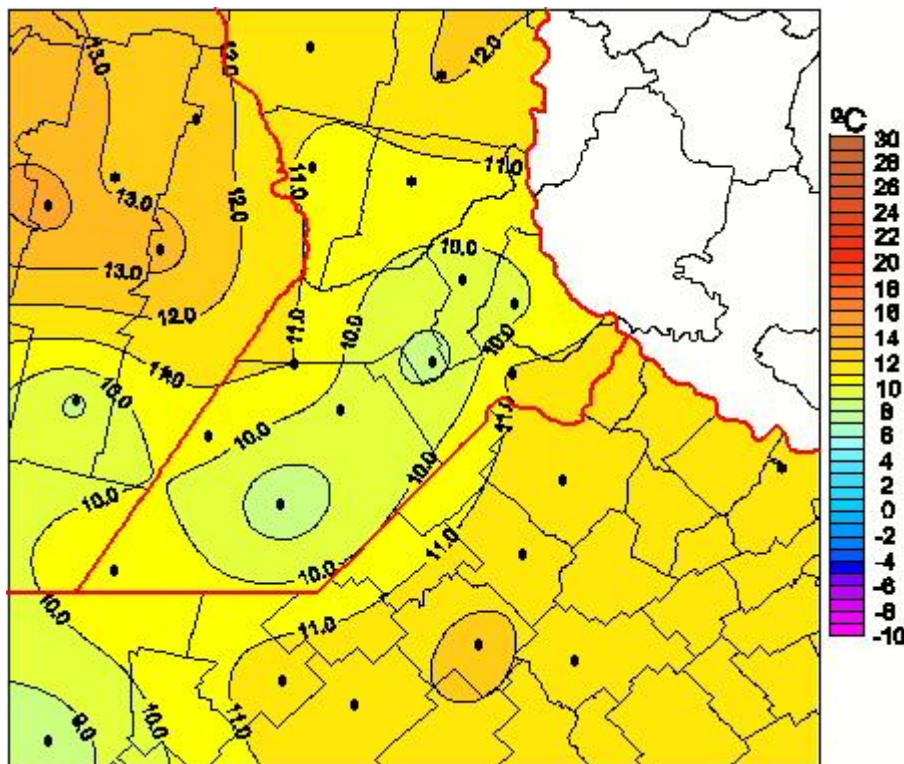

## Temperaturas Medias

Mapa de temperaturas medias de las las últimas 48 horas.  
(Desde las 8:00AM hasta las 8:00AM). Se actualiza a las 10:00hs.