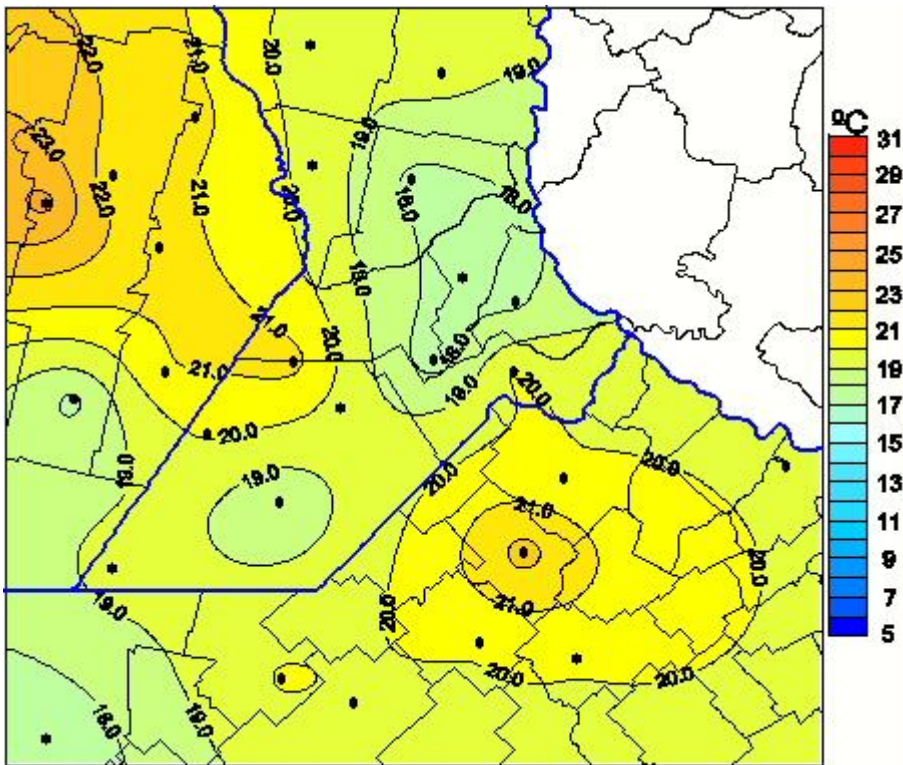

Temperaturas Máximas

Mapa de temperaturas máximas de las últimas 48 horas.
(Desde las 8:00AM hasta las 8:00AM). Se actualiza a las 10:00hs.