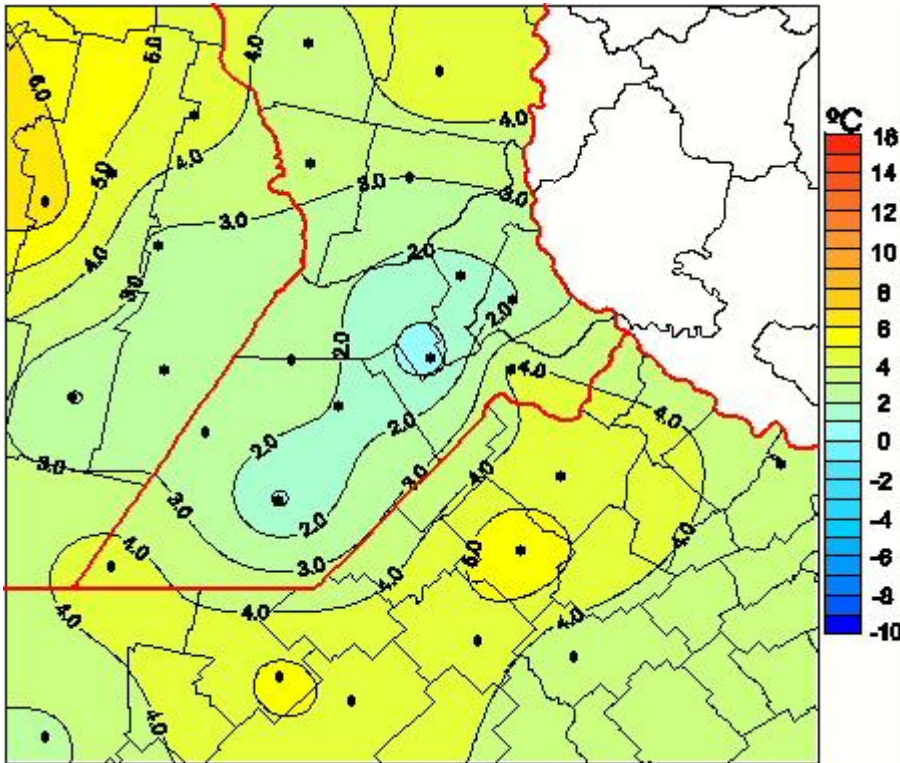

## Temperaturas Mínimas

Mapa de temperaturas mínimas de las las últimas 48 horas.  
(Desde las 8:00AM hasta las 8:00AM). Se actualiza a las 10:00hs.