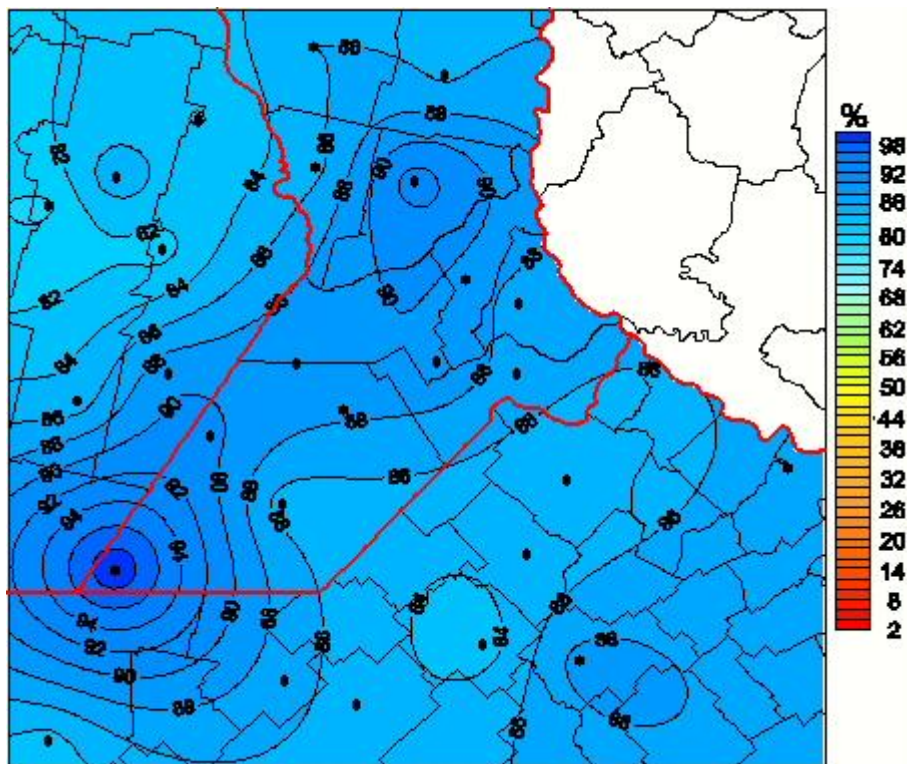

Humedad Relativa

Mapa de humedad relativa de las últimas 48 horas.
(Desde las 8:00AM hasta las 8:00AM). Se actualiza a las 10:00hs.