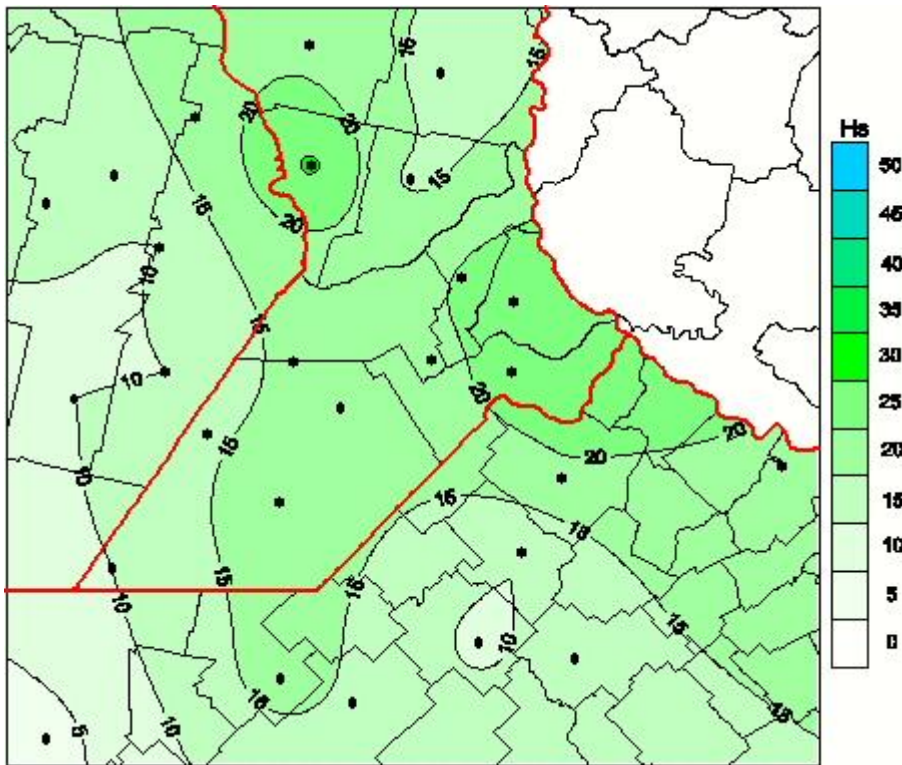

Humedad de Hoja

Mapa de humedad de hoja de las las últimas 48 horas.
(Desde las 8:00AM hasta las 8:00AM). Se actualiza a las 10:00hs.

BOLSA
DE COMERCIO
DE ROSARIO

 www.facebook.com/BCROficial

 twitter.com/bcrprensa