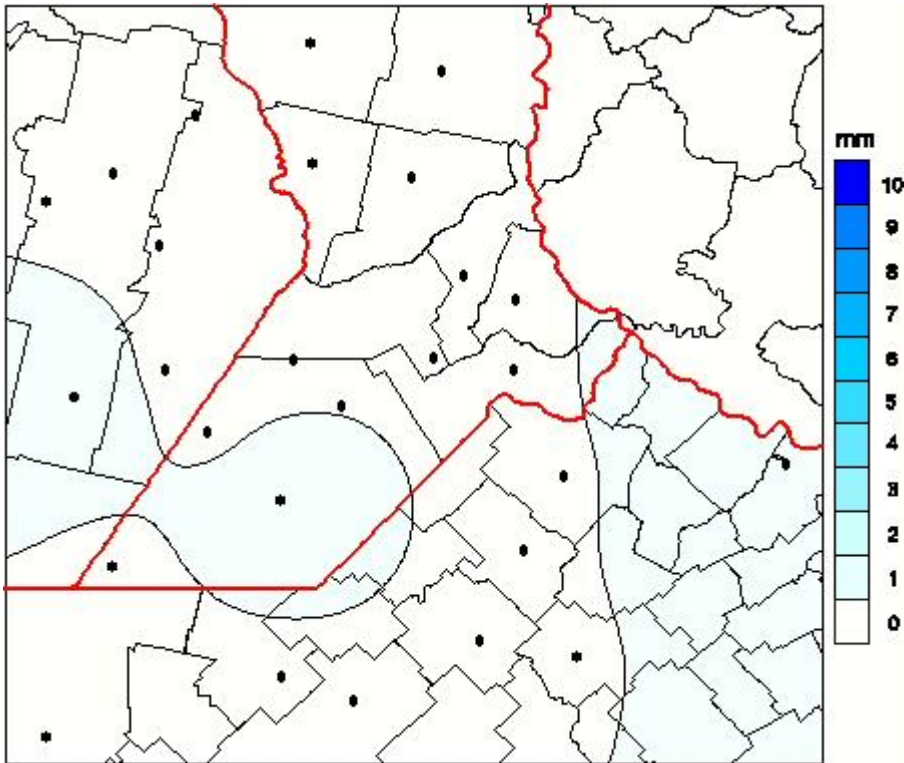

Lluvias

Mapa de precipitación acumulada en las últimas 24 horas.
(Desde las 8:00AM hasta las 8:00AM). Se actualiza a las 10:00hs.