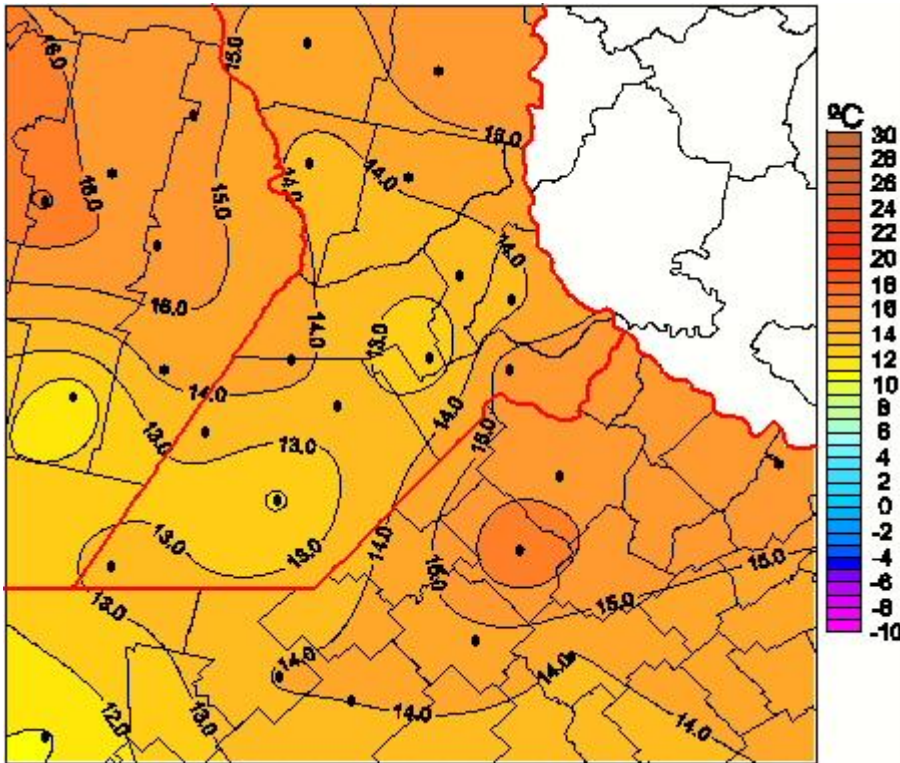

## Temperaturas Medias

Mapa de temperaturas medias de las las últimas 24 horas.  
(Desde las 8:00AM hasta las 8:00AM). Se actualiza a las 10:00hs.