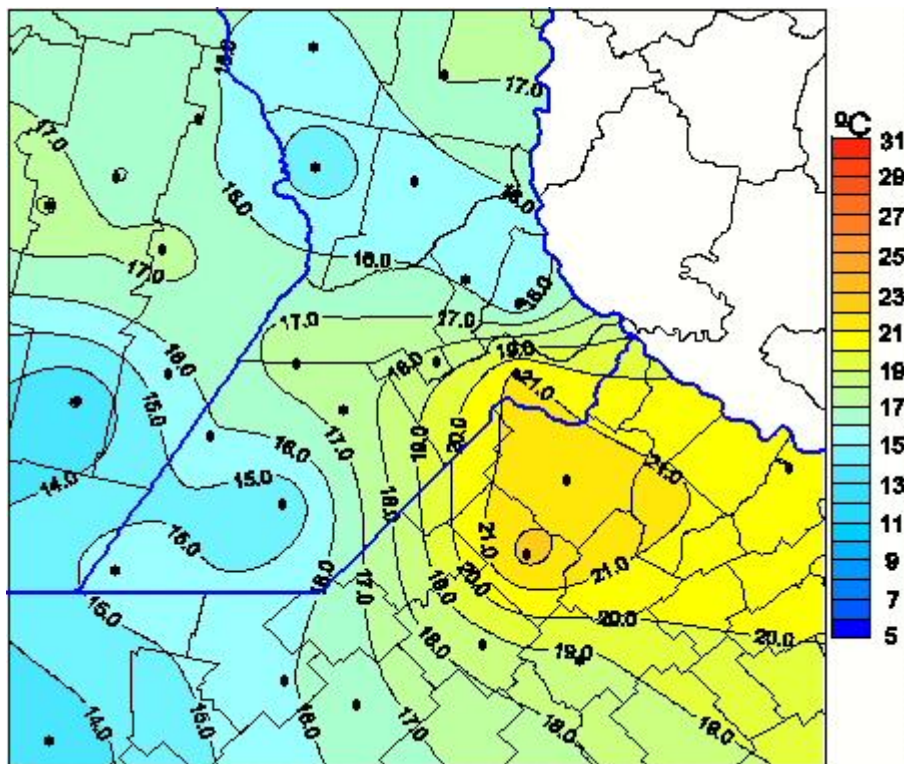

Temperaturas Máximas

Mapa de temperaturas máximas de las últimas 24 horas.
(Desde las 8:00AM hasta las 8:00AM). Se actualiza a las 10:00hs.