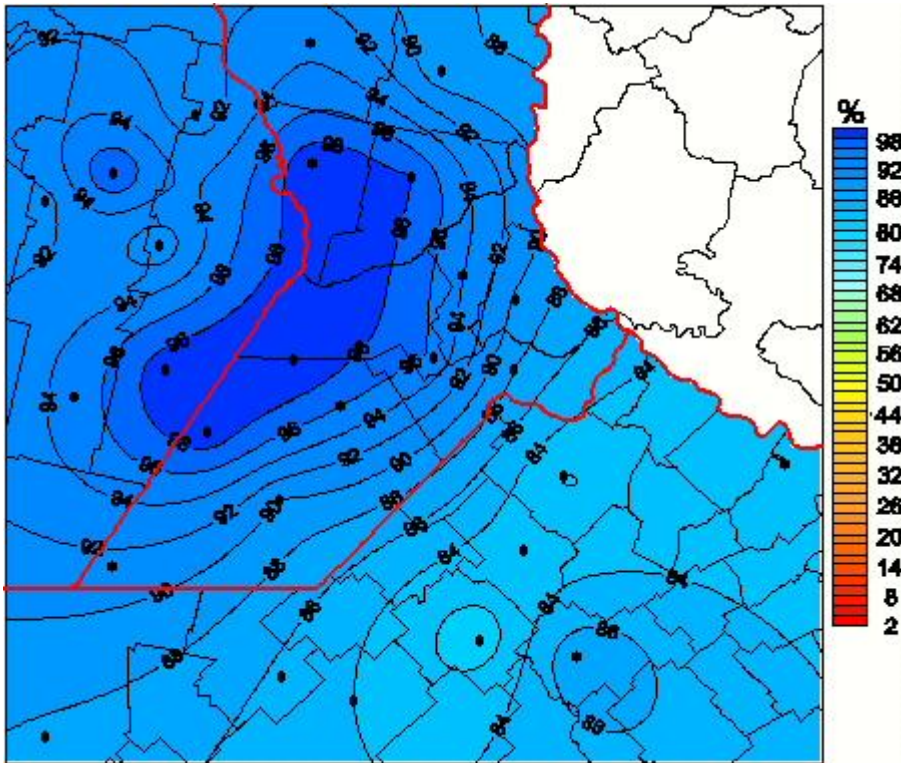

Humedad Relativa

Mapa de humedad relativa de las las últimas 24 horas.
(Desde las 8:00AM hasta las 8:00AM). Se actualiza a las 10:00hs.