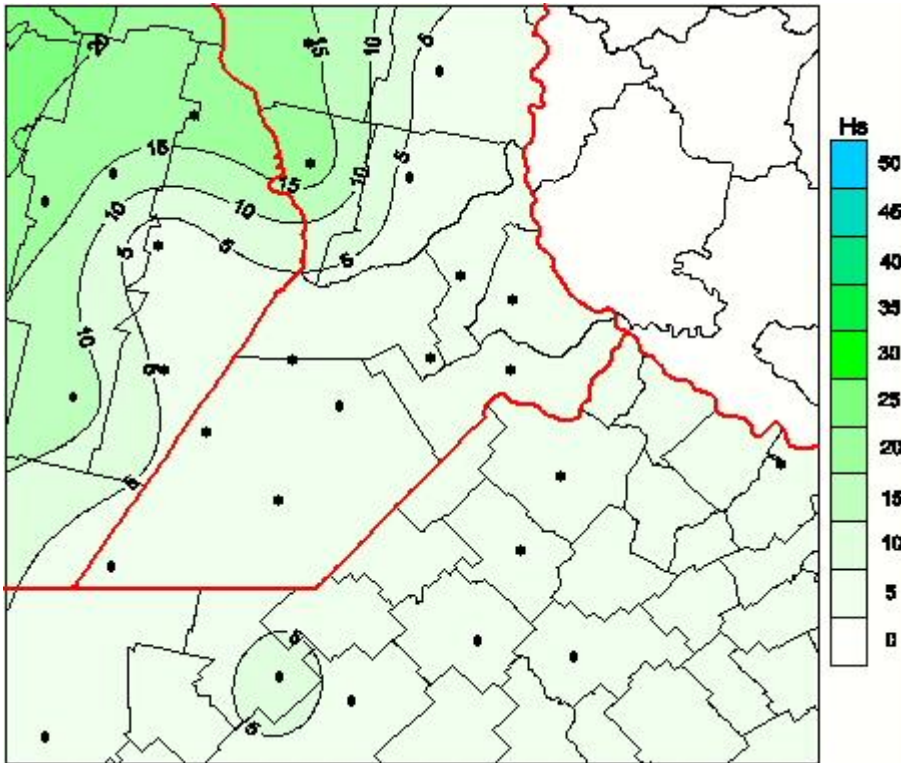

Humedad de Hoja

Mapa de humedad de hoja de las las últimas 24 horas.
(Desde las 8:00AM hasta las 8:00AM). Se actualiza a las 10:00hs.