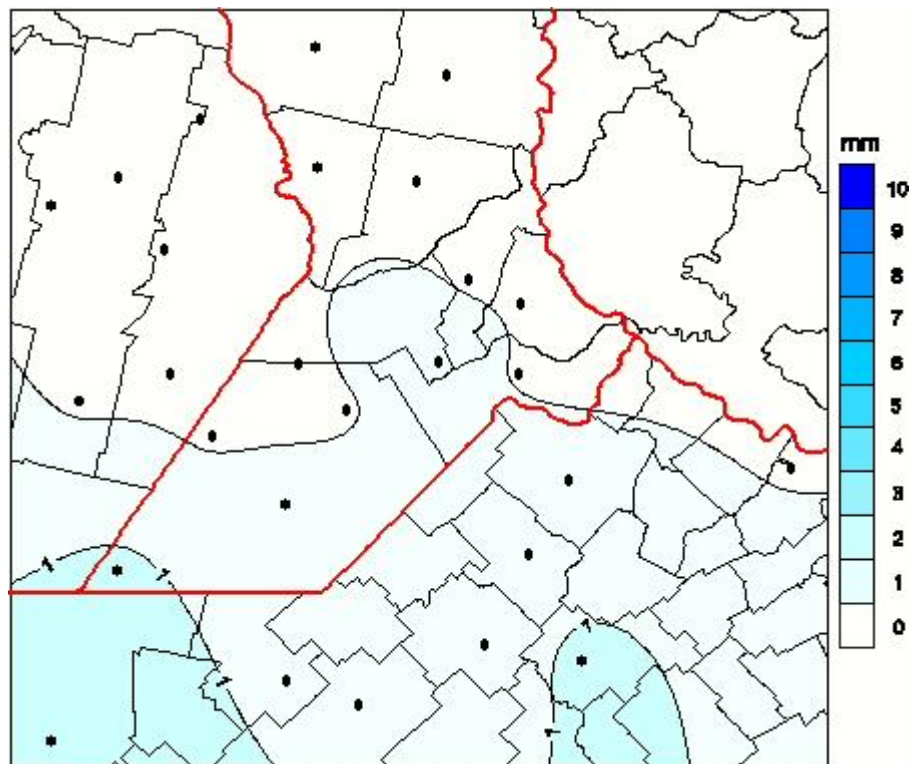

Lluvias

Mapa de precipitación acumulada en las últimas 72 horas.
(Desde las 8:00AM hasta las 8:00AM). Se actualiza a las 10:00hs.