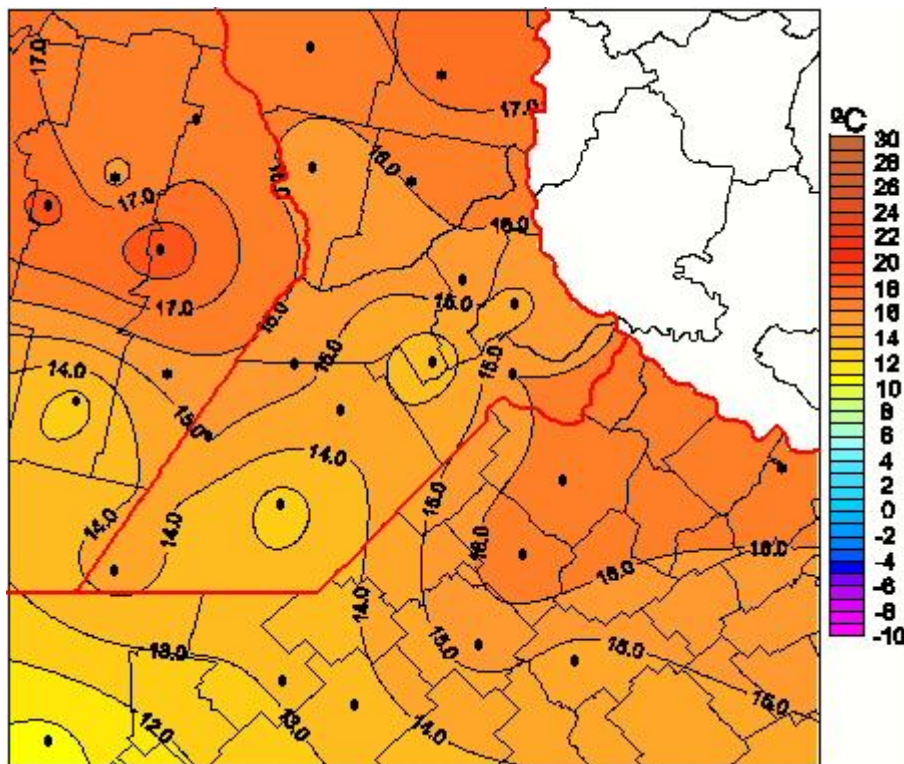

Temperaturas Medias

Mapa de temperaturas medias de las las últimas 72 horas.
(Desde las 8:00AM hasta las 8:00AM). Se actualiza a las 10:00hs.