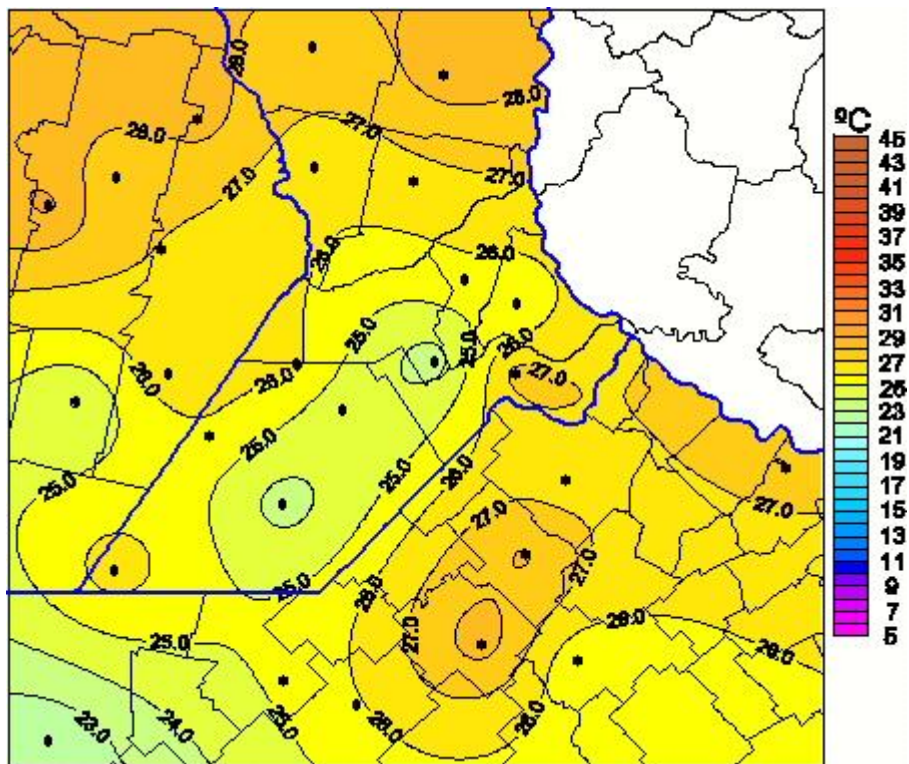

## Temperaturas Máximas

Mapa de temperaturas máximas de las últimas 72 horas.  
(Desde las 8:00AM hasta las 8:00AM). Se actualiza a las 10:00hs.

BOLSA  
DE COMERCIO  
DE ROSARIO

 [www.facebook.com/BCROficial](http://www.facebook.com/BCROficial)