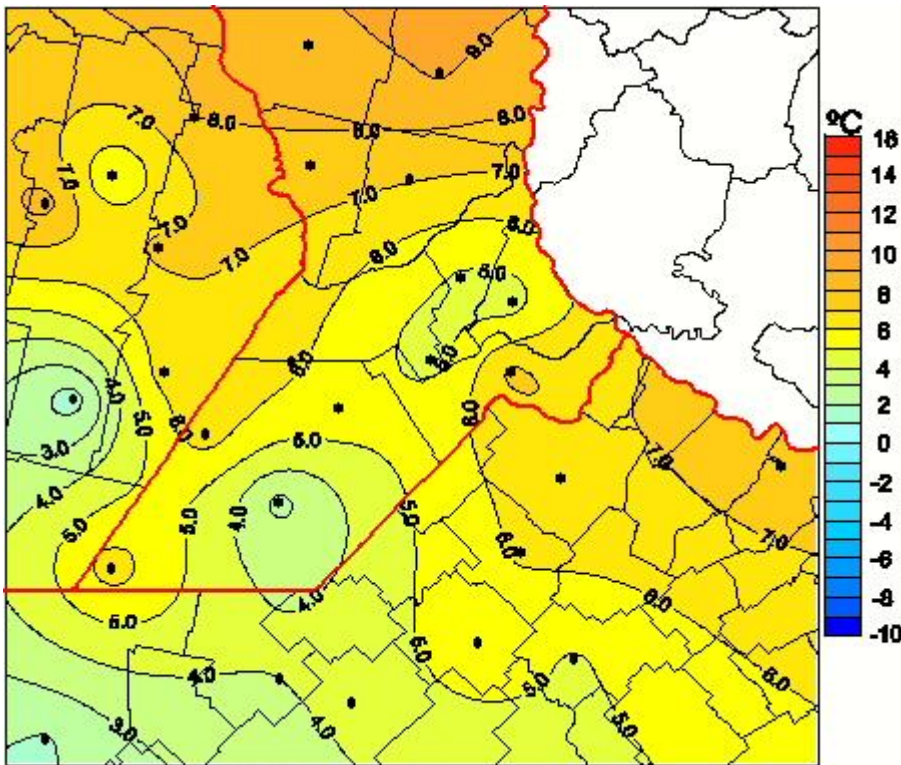

Temperaturas Mínimas

Mapa de temperaturas mínimas de las las últimas 72 horas.
(Desde las 8:00AM hasta las 8:00AM). Se actualiza a las 10:00hs.