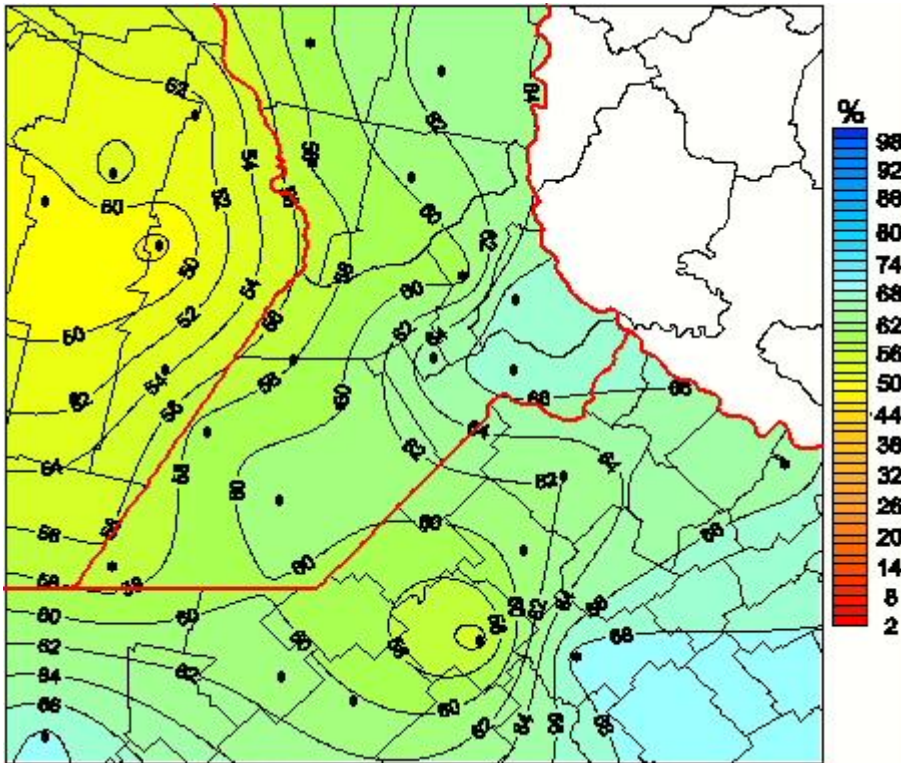

Humedad Relativa

Mapa de humedad relativa de las las últimas 72 horas.
(Desde las 8:00AM hasta las 8:00AM). Se actualiza a las 10:00hs.