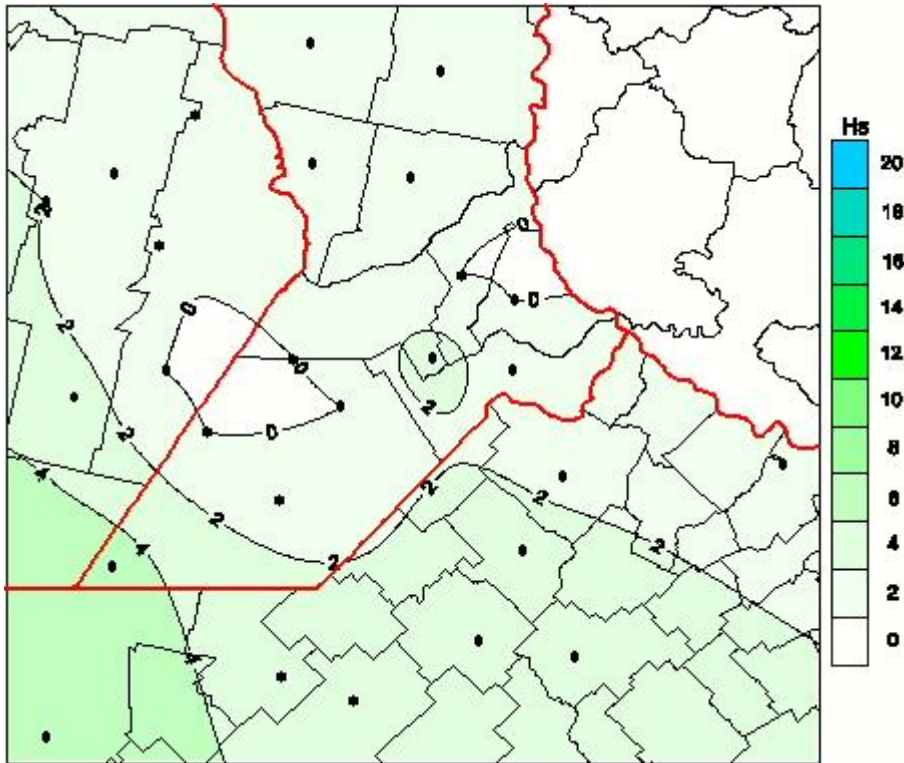

## Humedad de Hoja

Mapa de humedad de hoja de las las últimas 72 horas.  
(Desde las 8:00AM hasta las 8:00AM). Se actualiza a las 10:00hs.

BOLSA  
DE COMERCIO  
DE ROSARIO

 [www.facebook.com/BCROficial](http://www.facebook.com/BCROficial)