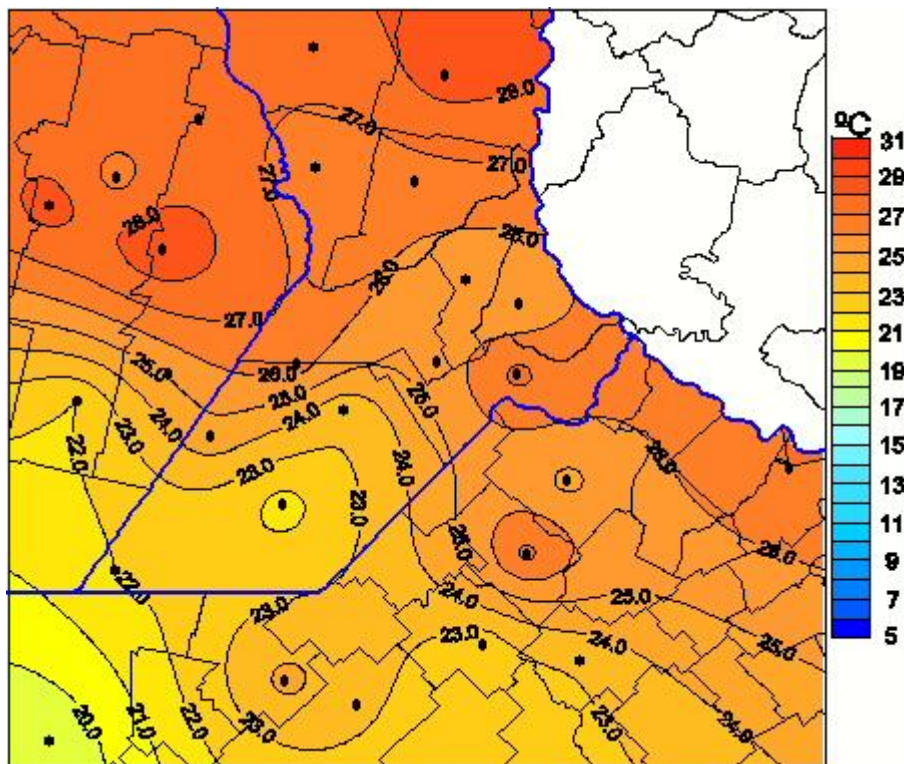

## Temperaturas Máximas

Mapa de temperaturas máximas de las últimas 24 horas.  
(Desde las 8:00AM hasta las 8:00AM). Se actualiza a las 10:00hs.