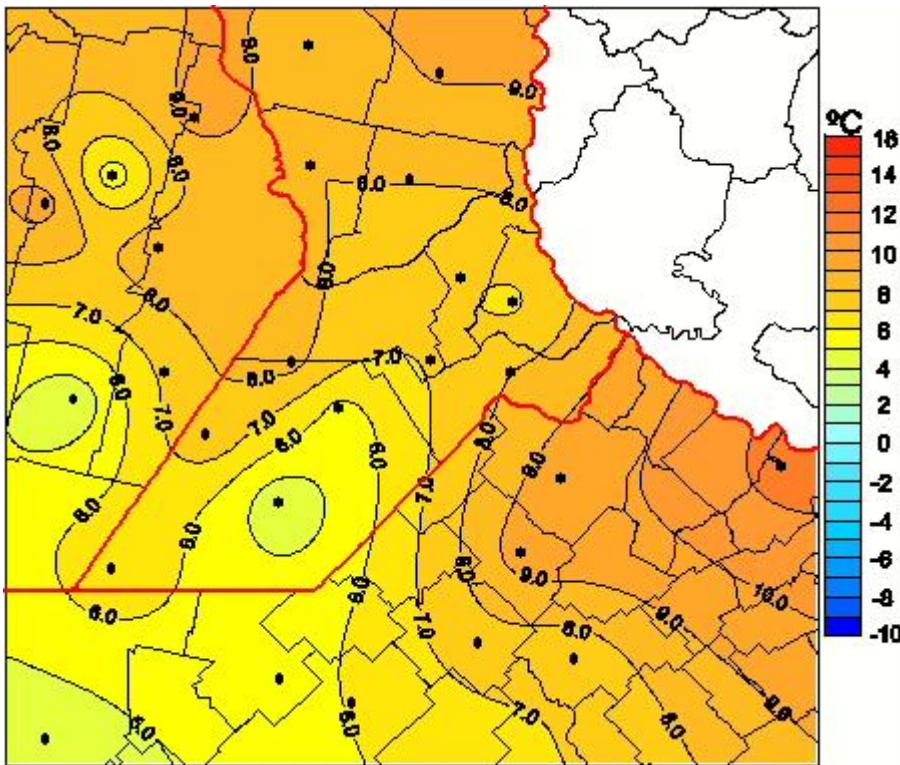

Temperaturas Mínimas

Mapa de temperaturas mínimas de las las últimas 24 horas.
(Desde las 8:00AM hasta las 8:00AM). Se actualiza a las 10:00hs.