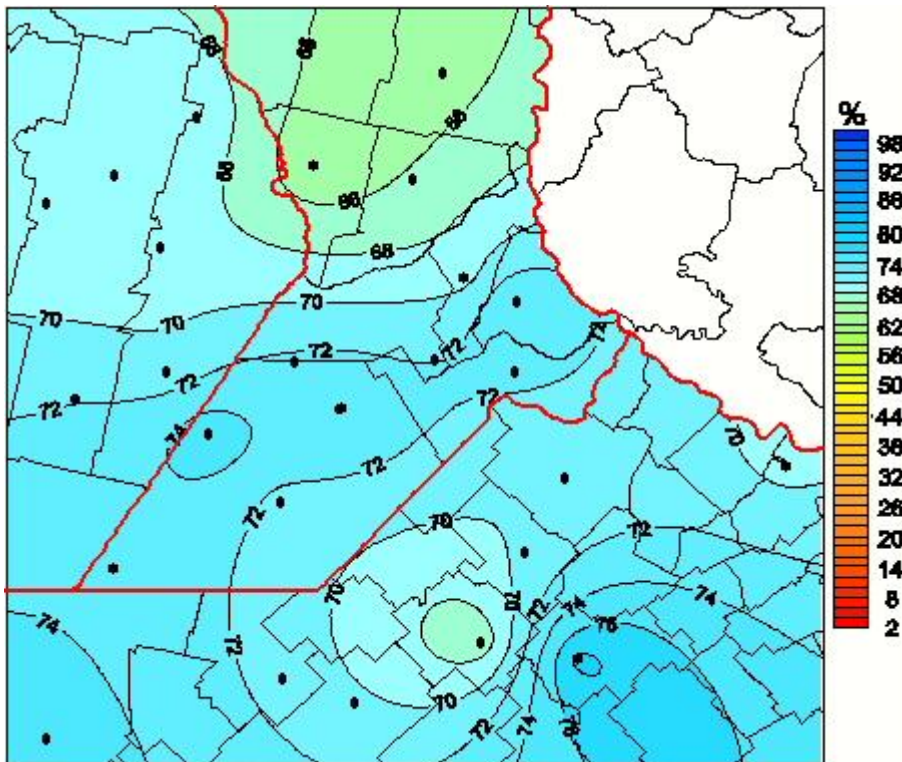

Humedad Relativa

Mapa de humedad relativa de las las últimas 24 horas.
(Desde las 8:00AM hasta las 8:00AM). Se actualiza a las 10:00hs.