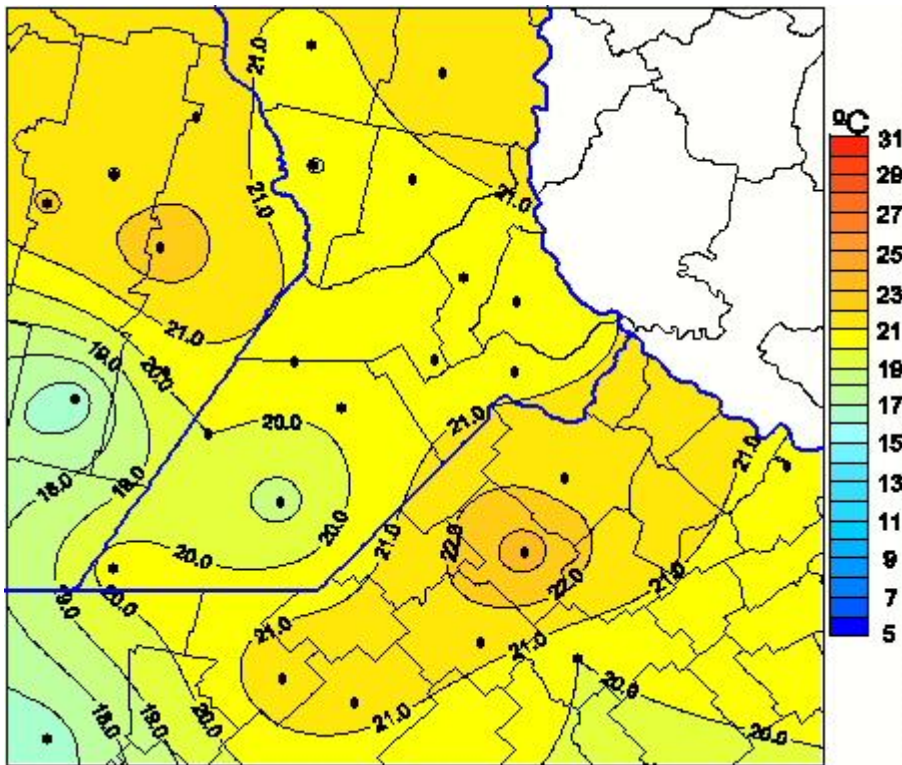

Temperaturas Medias

Mapa de temperaturas medias de las las últimas 24 horas.
(Desde las 8:00AM hasta las 8:00AM). Se actualiza a las 10:00hs.