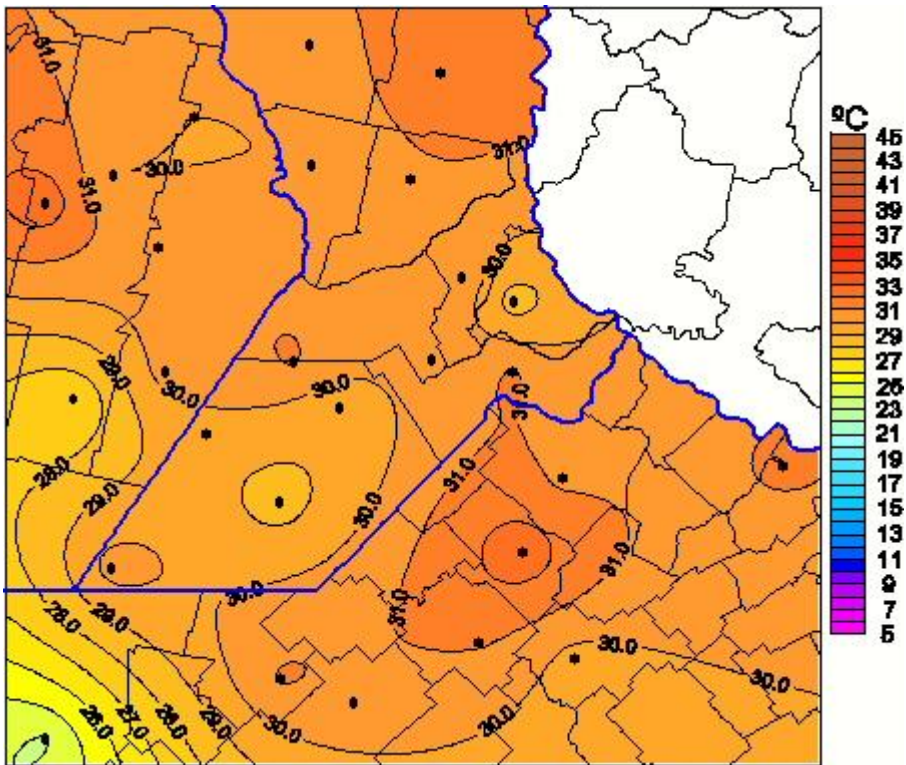

Temperaturas Máximas

Mapa de temperaturas máximas de las últimas 24 horas.
(Desde las 8:00AM hasta las 8:00AM). Se actualiza a las 10:00hs.