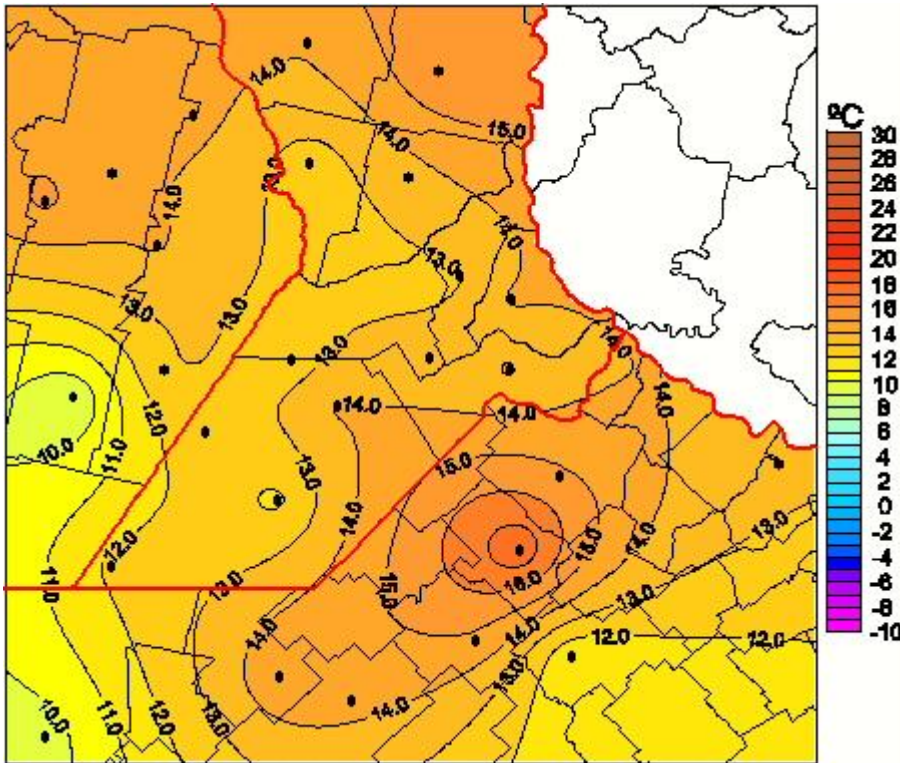

## Temperaturas Mínimas

Mapa de temperaturas mínimas de las las últimas 24 horas.  
(Desde las 8:00AM hasta las 8:00AM). Se actualiza a las 10:00hs.