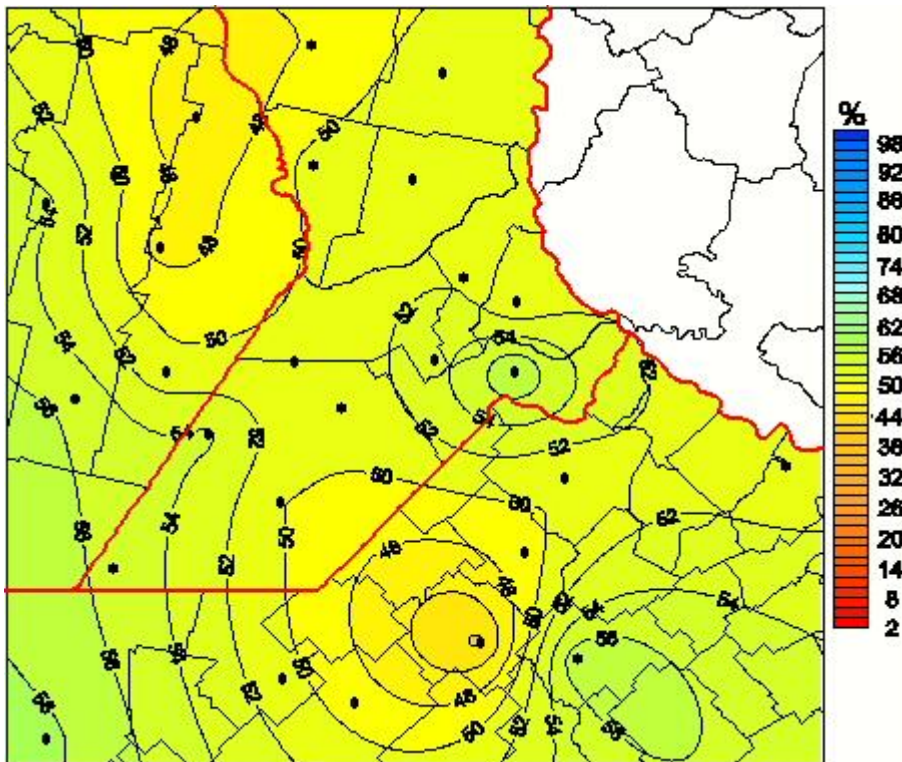

Humedad Relativa

Mapa de humedad relativa de las las últimas 24 horas.
(Desde las 8:00AM hasta las 8:00AM). Se actualiza a las 10:00hs.

BOLSA
DE COMERCIO
DE ROSARIO

 www.facebook.com/BCROficial
 twitter.com/bcrgrensa
 [es.linkedin.com/BCR](https://es.linkedin.com/company/BCR)
 www.instagram.com/BCR
 www.youtube.com/BolsadeRosario