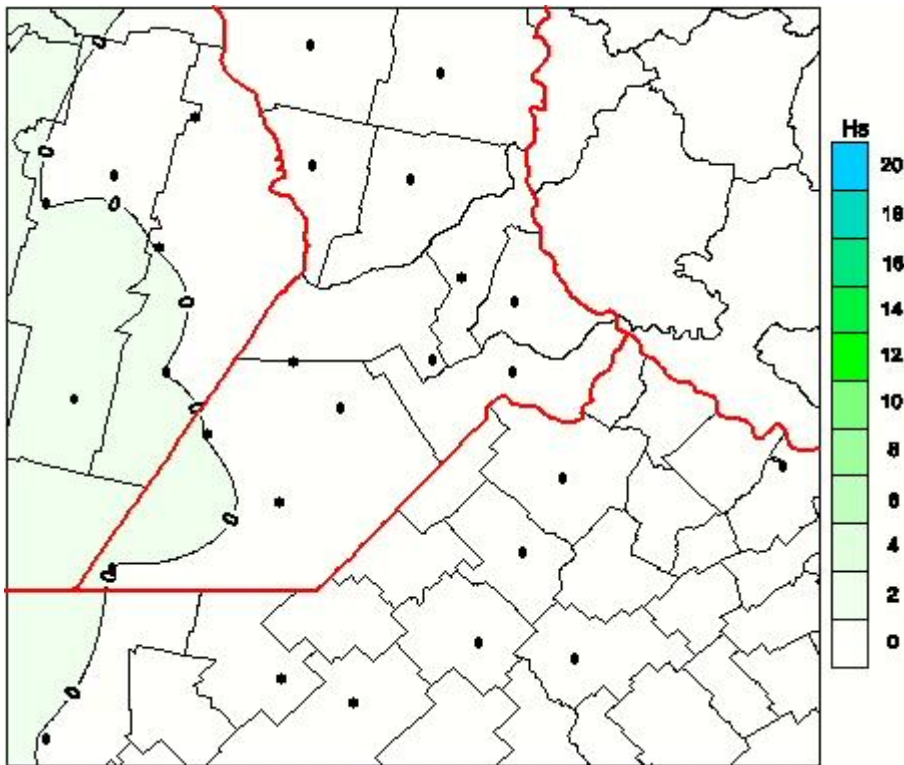

Humedad de Hoja

Mapa de humedad de hoja de las las últimas 24 horas.
(Desde las 8:00AM hasta las 8:00AM). Se actualiza a las 10:00hs.