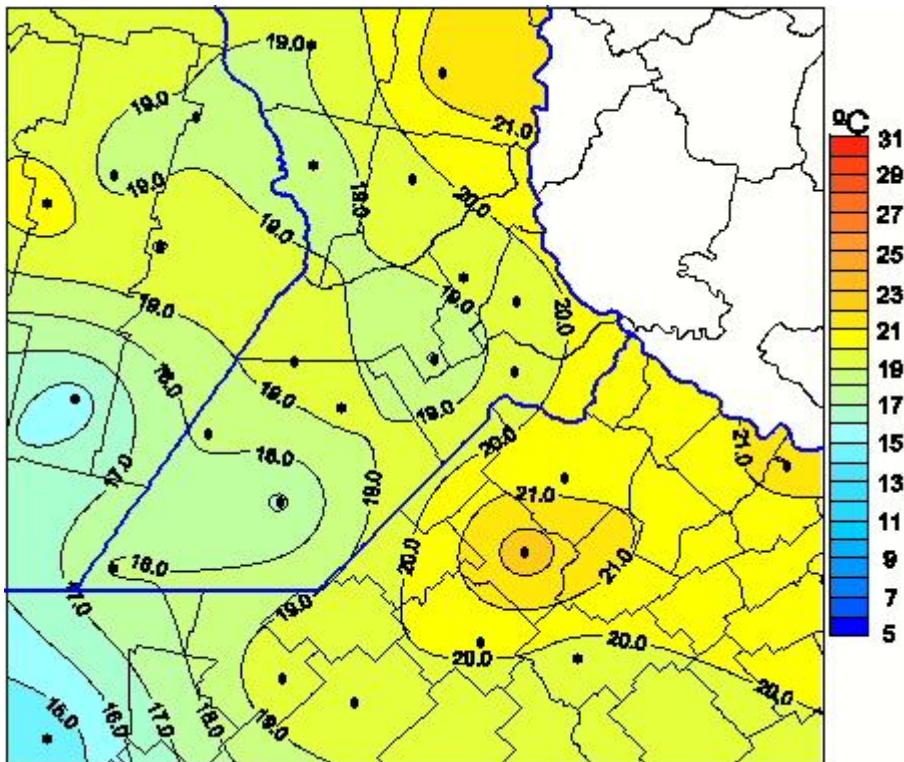

# Temperaturas Medias

Mapa de temperaturas medias de las las últimas 24 horas.  
(Desde las 8:00AM hasta las 8:00AM). Se actualiza a las 10:00hs.