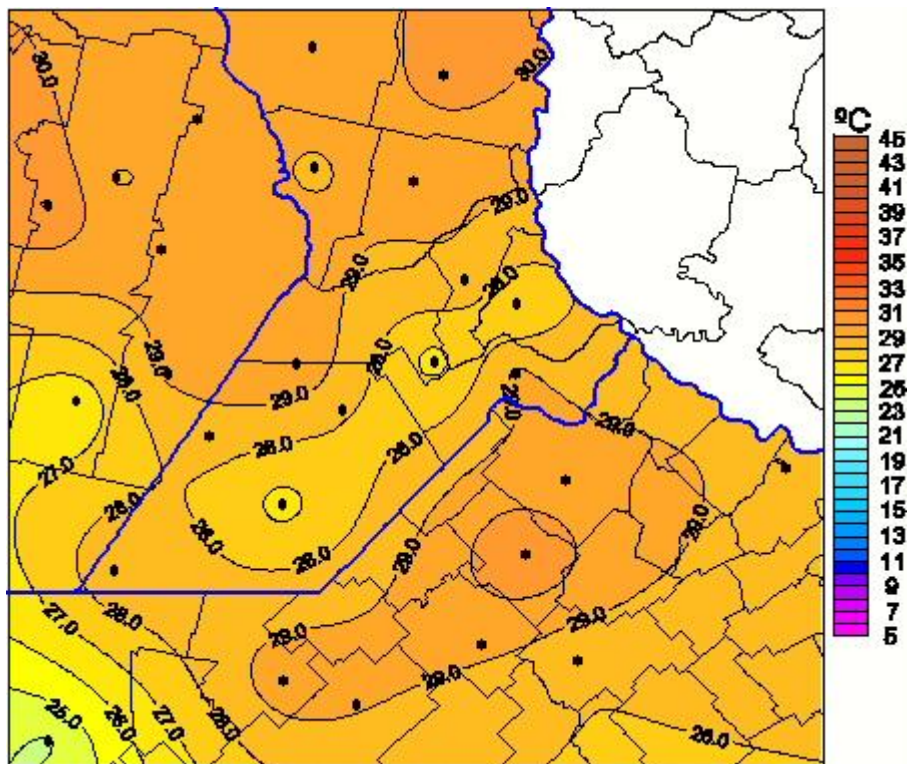

Temperaturas Máximas

Mapa de temperaturas máximas de las las últimas 24 horas.
(Desde las 8:00AM hasta las 8:00AM). Se actualiza a las 10:00hs.