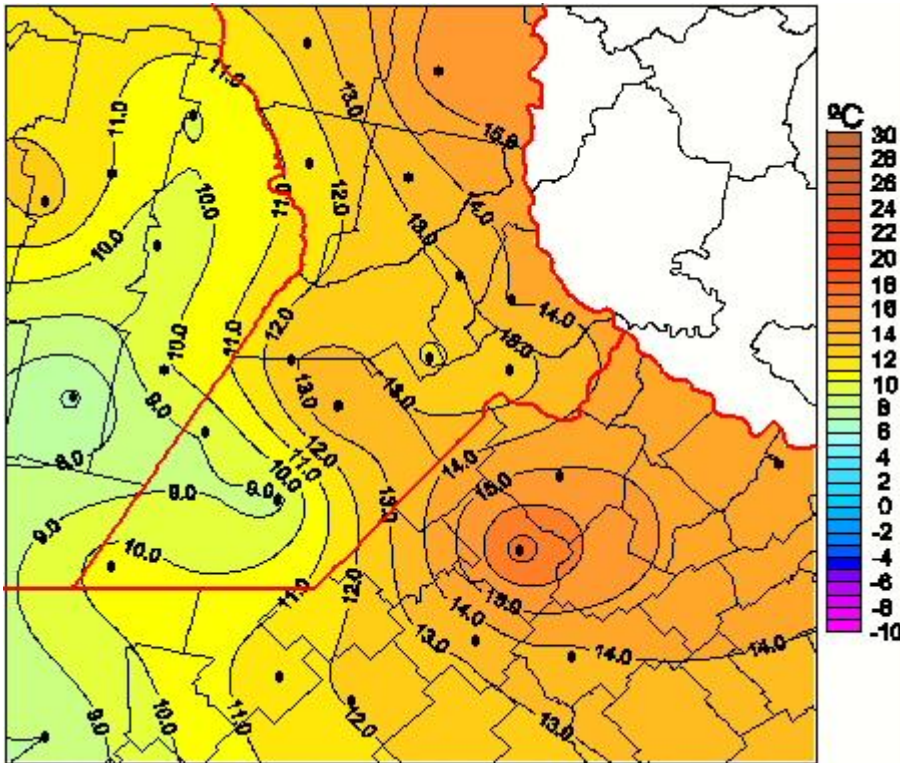

Temperaturas Mínimas

Mapa de temperaturas mínimas de las las últimas 24 horas.
(Desde las 8:00AM hasta las 8:00AM). Se actualiza a las 10:00hs.