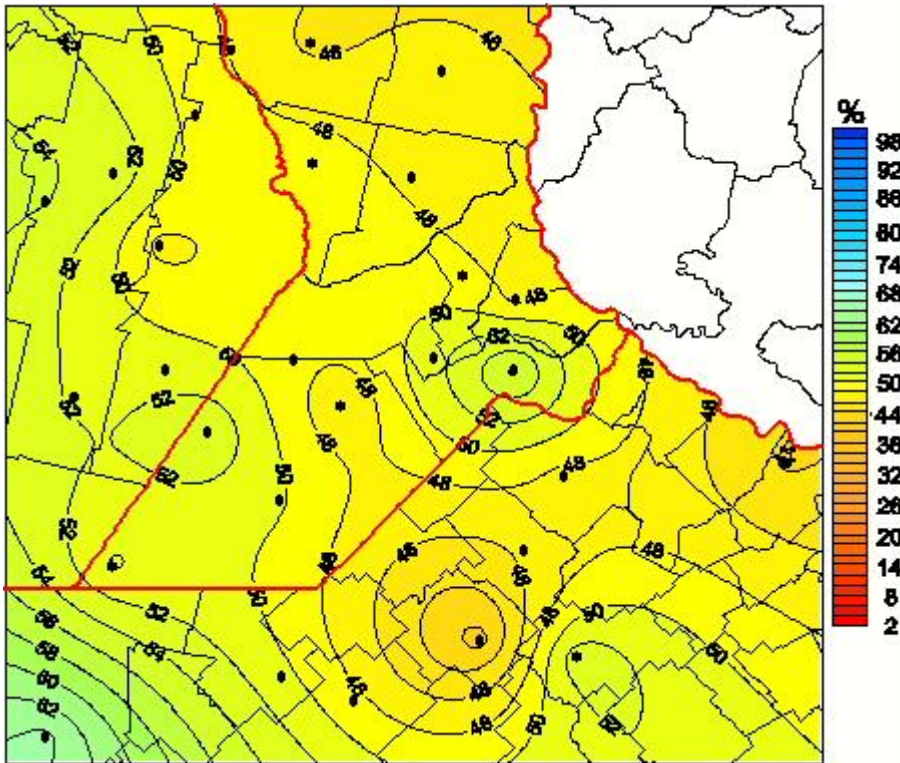

Humedad Relativa

Mapa de humedad relativa de las últimas 24 horas.
(Desde las 8:00AM hasta las 8:00AM). Se actualiza a las 10:00hs.