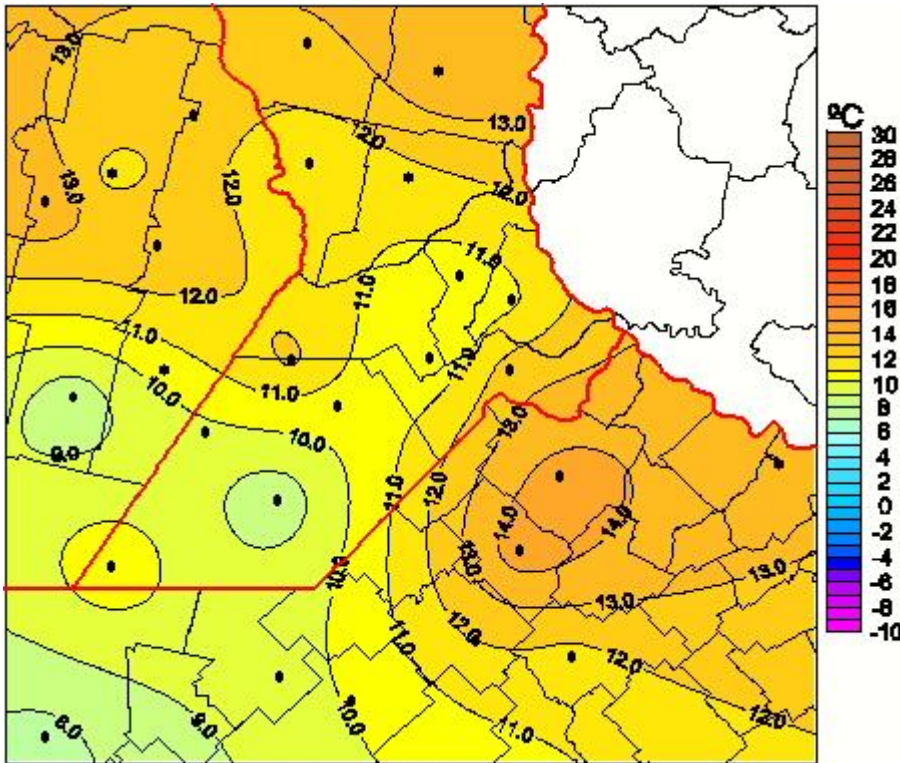

# Temperaturas Medias

Mapa de temperaturas medias de las las últimas 24 horas.  
(Desde las 8:00AM hasta las 8:00AM). Se actualiza a las 10:00hs.