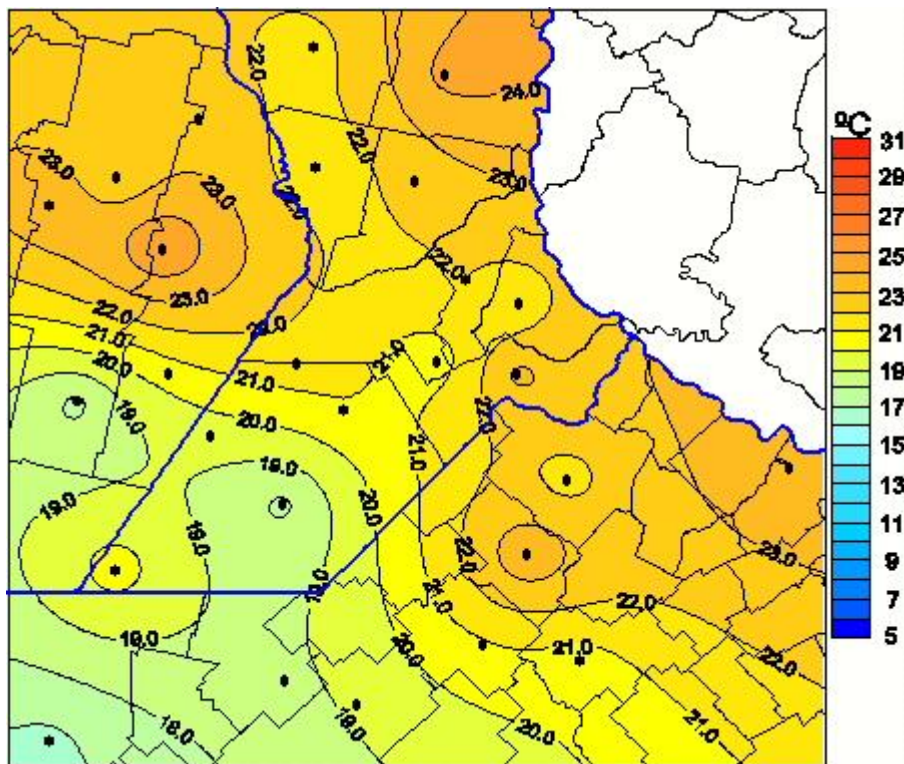

Temperaturas Máximas

Mapa de temperaturas máximas de las últimas 24 horas.
(Desde las 8:00AM hasta las 8:00AM). Se actualiza a las 10:00hs.