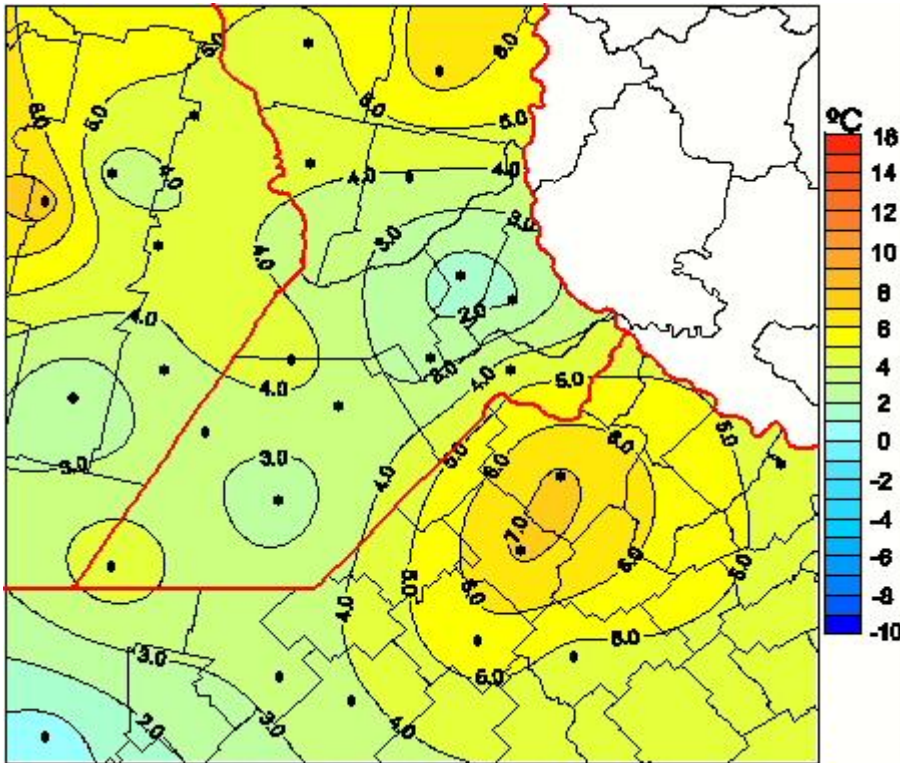

## Temperaturas Mínimas

Mapa de temperaturas mínimas de las las últimas 24 horas.  
(Desde las 8:00AM hasta las 8:00AM). Se actualiza a las 10:00hs.