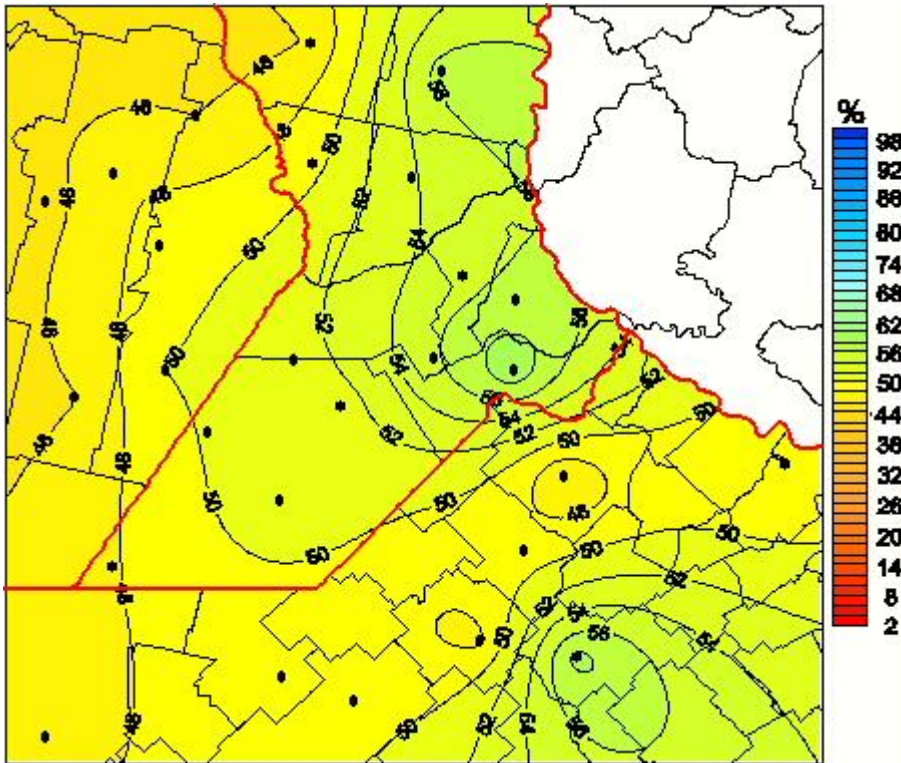

Humedad Relativa

Mapa de humedad relativa de las las últimas 24 horas.
(Desde las 8:00AM hasta las 8:00AM). Se actualiza a las 10:00hs.