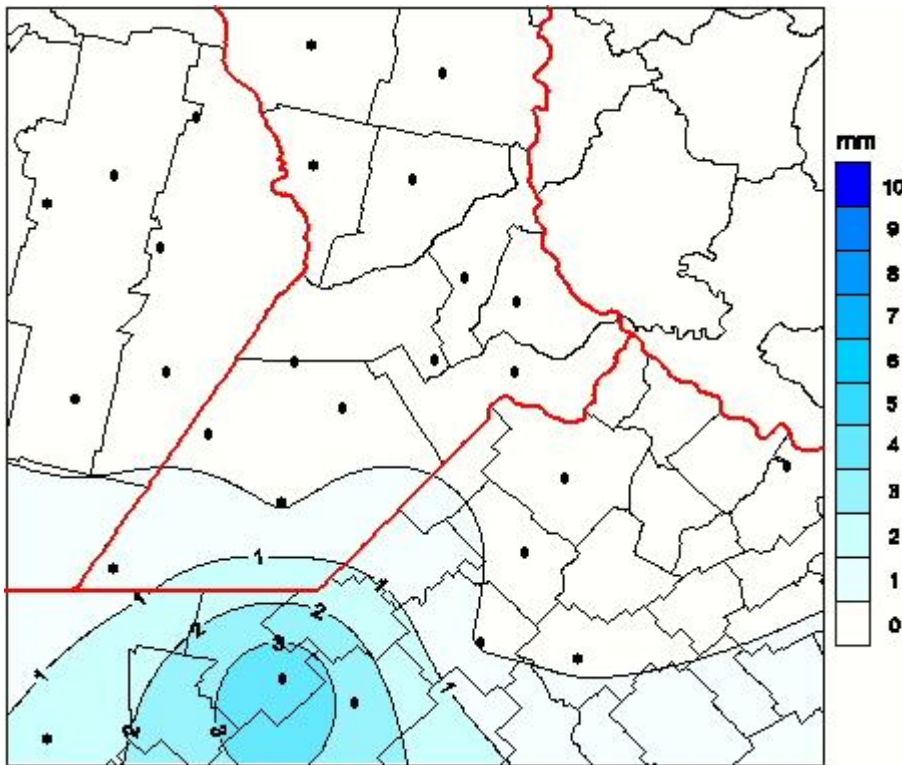

Lluvias

Mapa de precipitación acumulada en las últimas 72 horas.
(Desde las 8:00AM hasta las 8:00AM). Se actualiza a las 10:00hs.