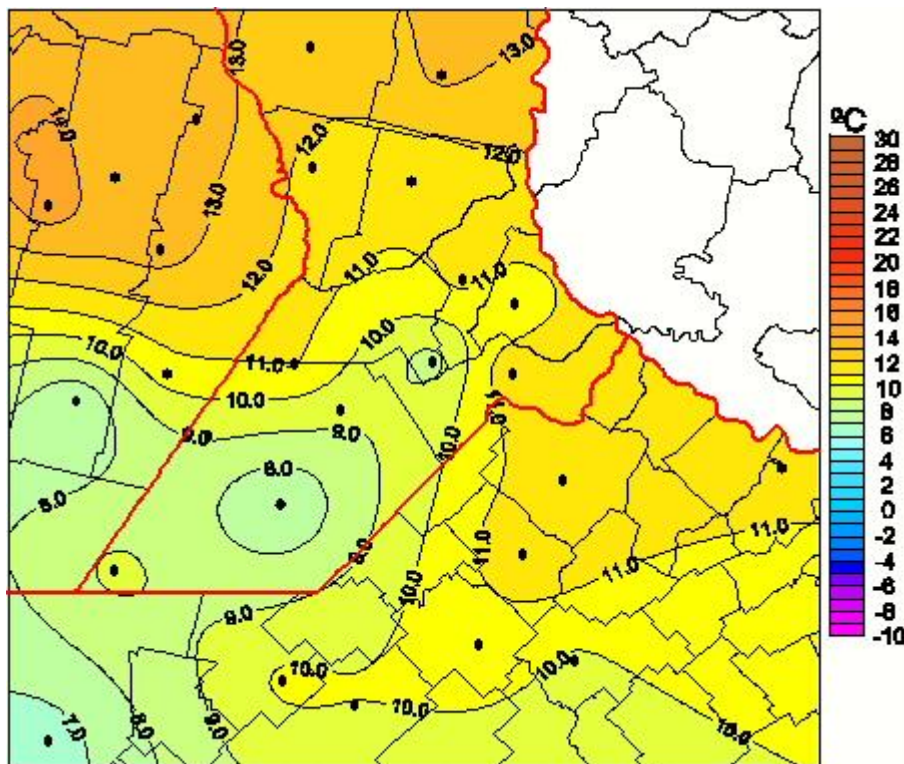

## Temperaturas Medias

Mapa de temperaturas medias de las últimas 72 horas.  
(Desde las 8:00AM hasta las 8:00AM). Se actualiza a las 10:00hs.