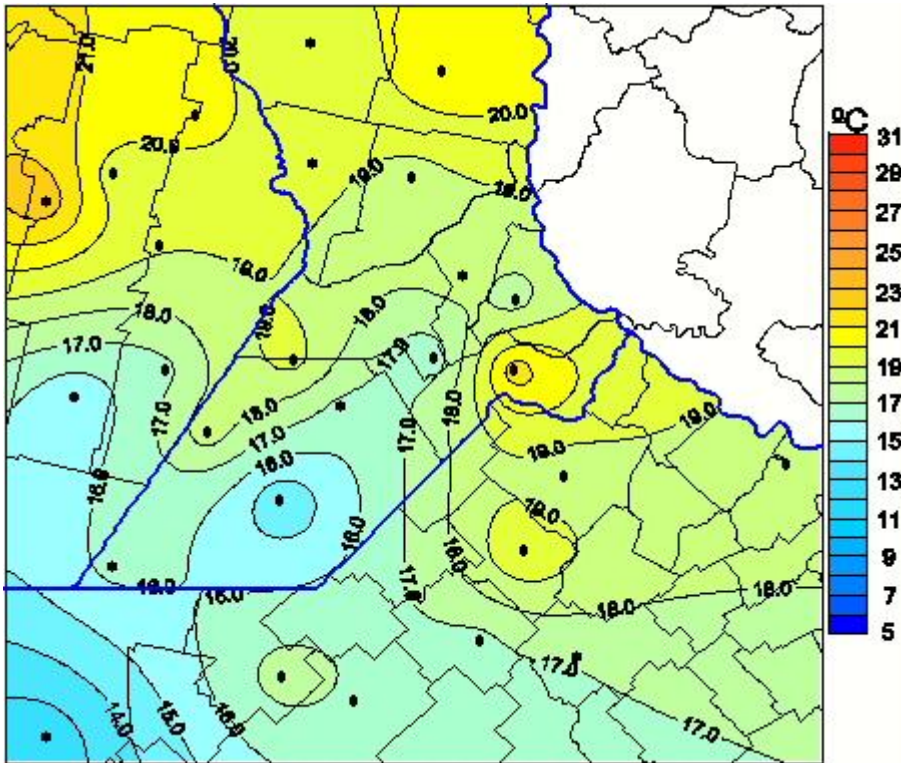

Temperaturas Máximas

Mapa de temperaturas máximas de las últimas 72 horas.
(Desde las 8:00AM hasta las 8:00AM). Se actualiza a las 10:00hs.