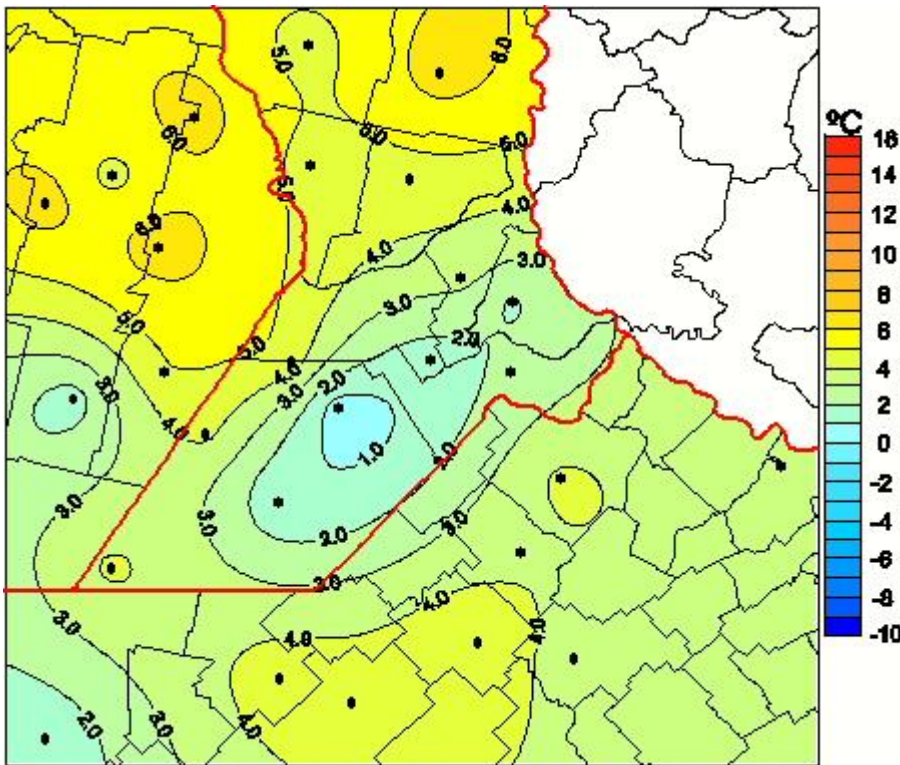

Temperaturas Mínimas

Mapa de temperaturas mínimas de las las últimas 72 horas.
(Desde las 8:00AM hasta las 8:00AM). Se actualiza a las 10:00hs.