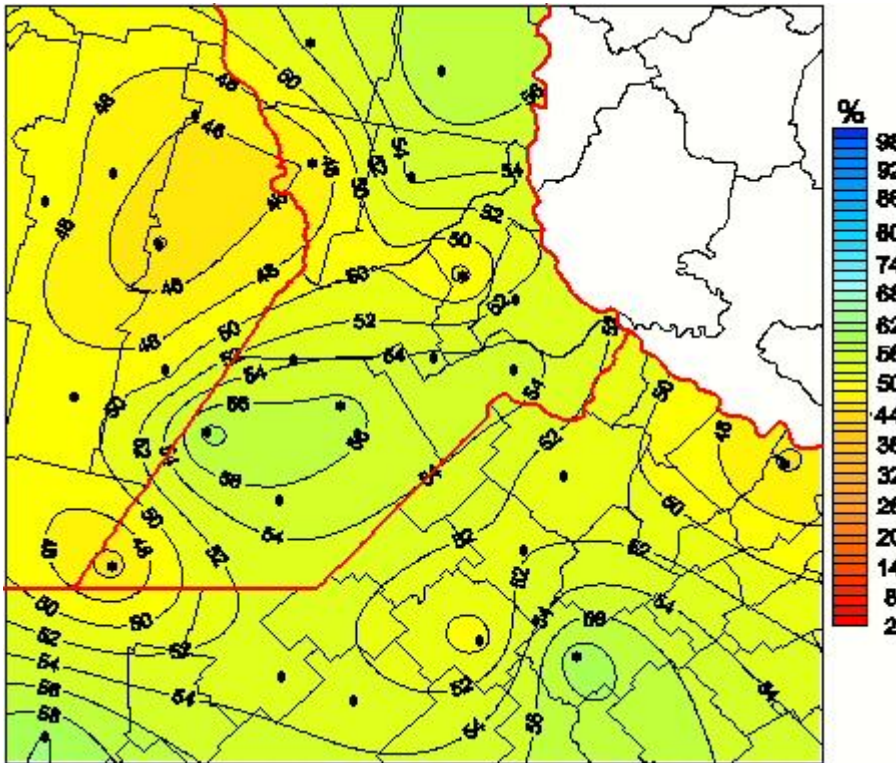

## Humedad Relativa

Mapa de humedad relativa de las últimas 72 horas.  
(Desde las 8:00AM hasta las 8:00AM). Se actualiza a las 10:00hs.