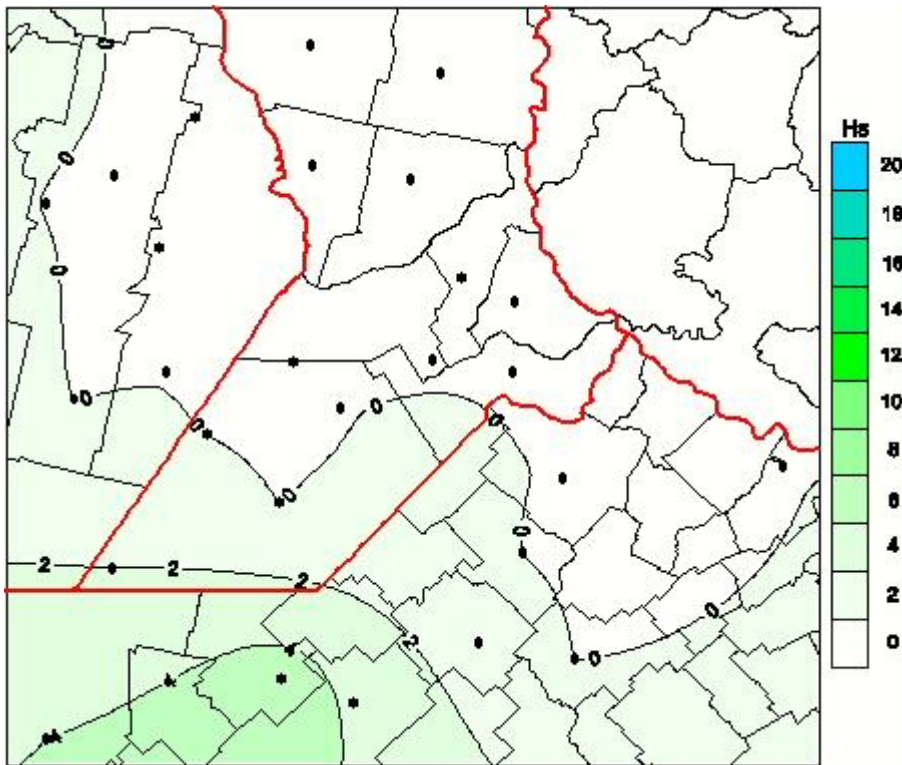

Humedad de Hoja

Mapa de humedad de hoja de las las últimas 72 horas.
(Desde las 8:00AM hasta las 8:00AM). Se actualiza a las 10:00hs.

BOLSA
DE COMERCIO
DE ROSARIO

 www.facebook.com/BCROficial

 twitter.com/bcrgrensa