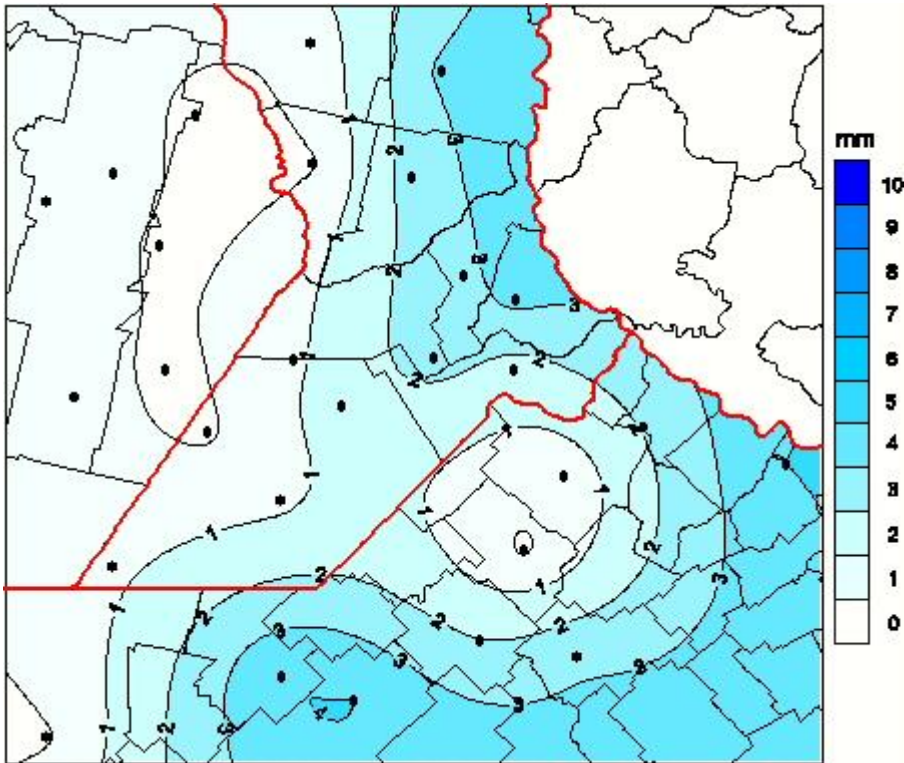

Lluvias

Mapa de precipitación acumulada en las últimas 24 horas.
(Desde las 8:00AM hasta las 8:00AM). Se actualiza a las 10:00hs.