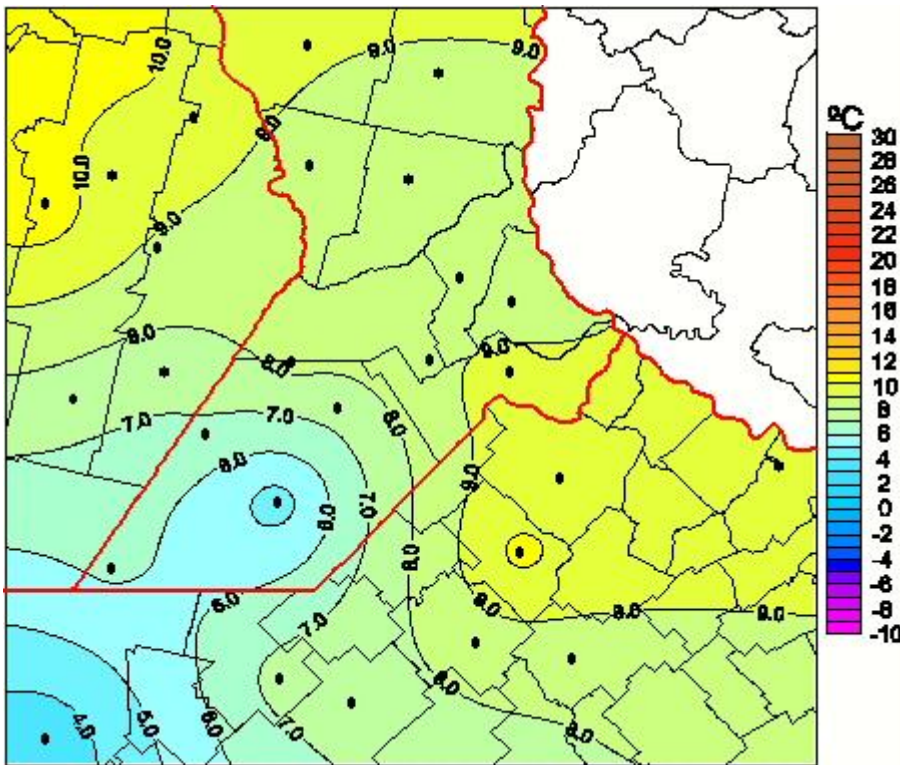

## Temperaturas Medias

Mapa de temperaturas medias de las las últimas 24 horas.  
(Desde las 8:00AM hasta las 8:00AM). Se actualiza a las 10:00hs.