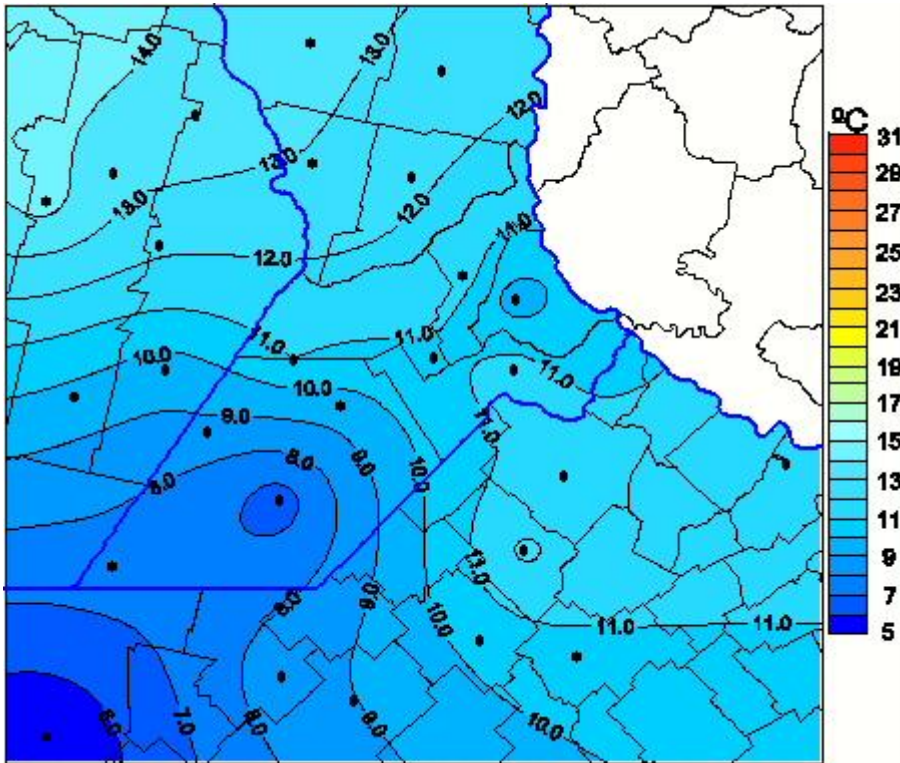

Temperaturas Máximas

Mapa de temperaturas máximas de las las últimas 24 horas.
(Desde las 8:00AM hasta las 8:00AM). Se actualiza a las 10:00hs.