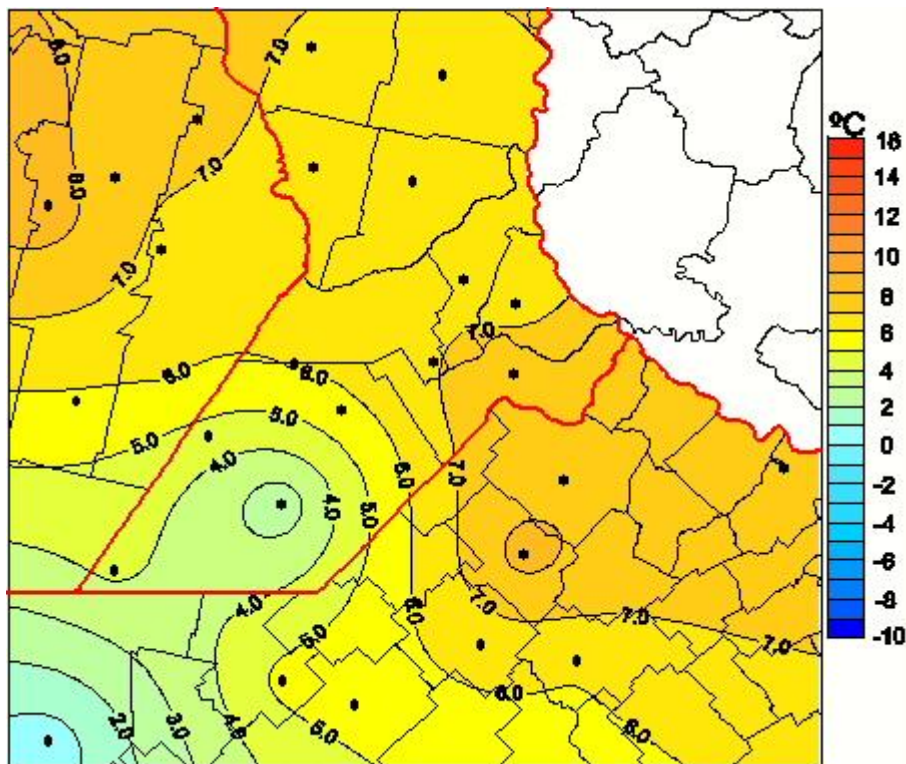

## Temperaturas Mínimas

Mapa de temperaturas mínimas de las las últimas 24 horas.  
(Desde las 8:00AM hasta las 8:00AM). Se actualiza a las 10:00hs.