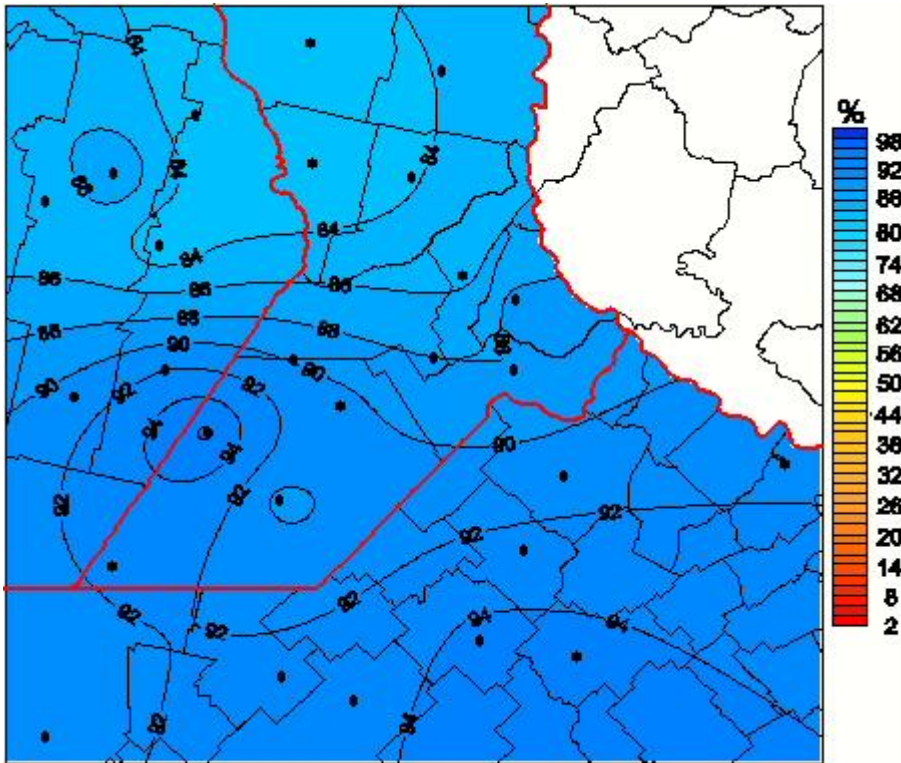

Humedad Relativa

Mapa de humedad relativa de las últimas 24 horas.
(Desde las 8:00AM hasta las 8:00AM). Se actualiza a las 10:00hs.