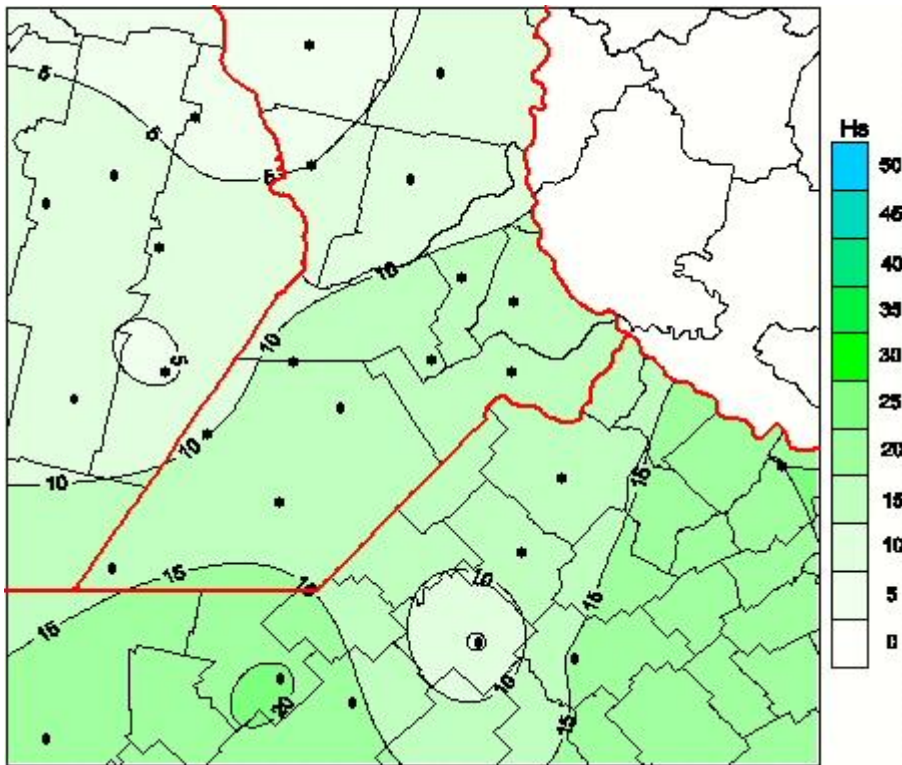

Humedad de Hoja

Mapa de humedad de hoja de las las últimas 24 horas.
(Desde las 8:00AM hasta las 8:00AM). Se actualiza a las 10:00hs.