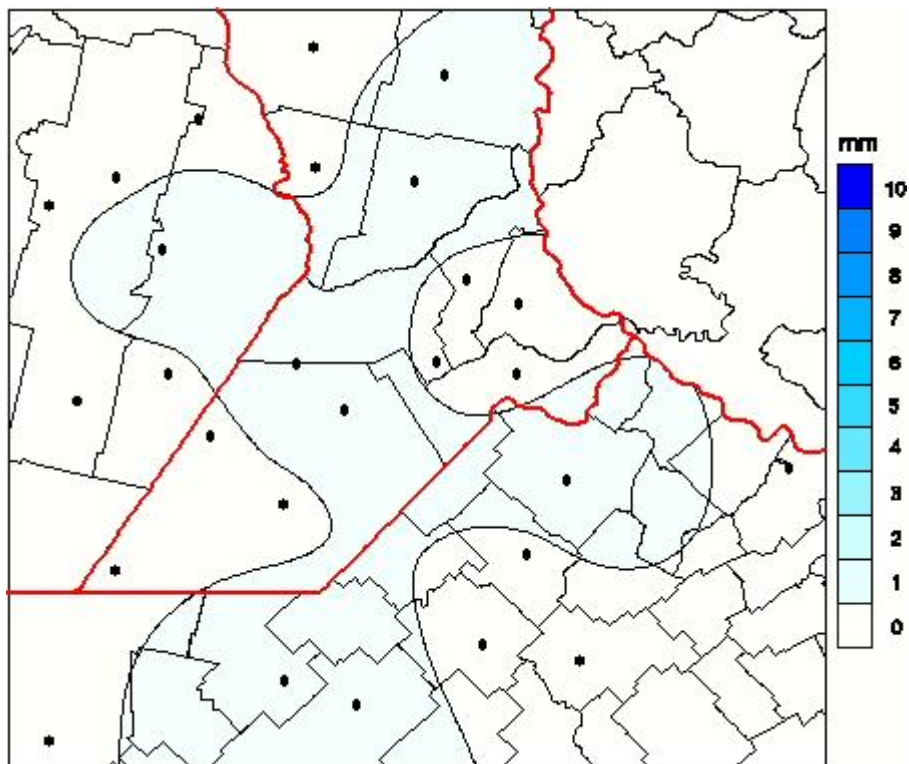

Lluvias

Mapa de precipitación acumulada en las últimas 24 horas.
(Desde las 8:00AM hasta las 8:00AM). Se actualiza a las 10:00hs.