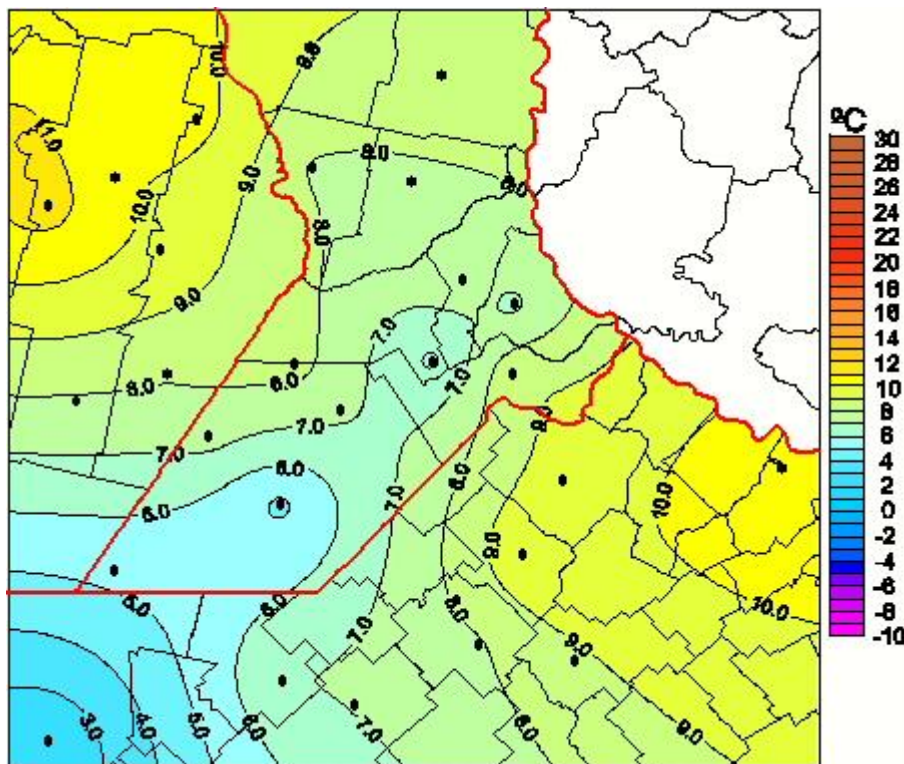

## Temperaturas Medias

Mapa de temperaturas medias de las las últimas 24 horas.  
(Desde las 8:00AM hasta las 8:00AM). Se actualiza a las 10:00hs.