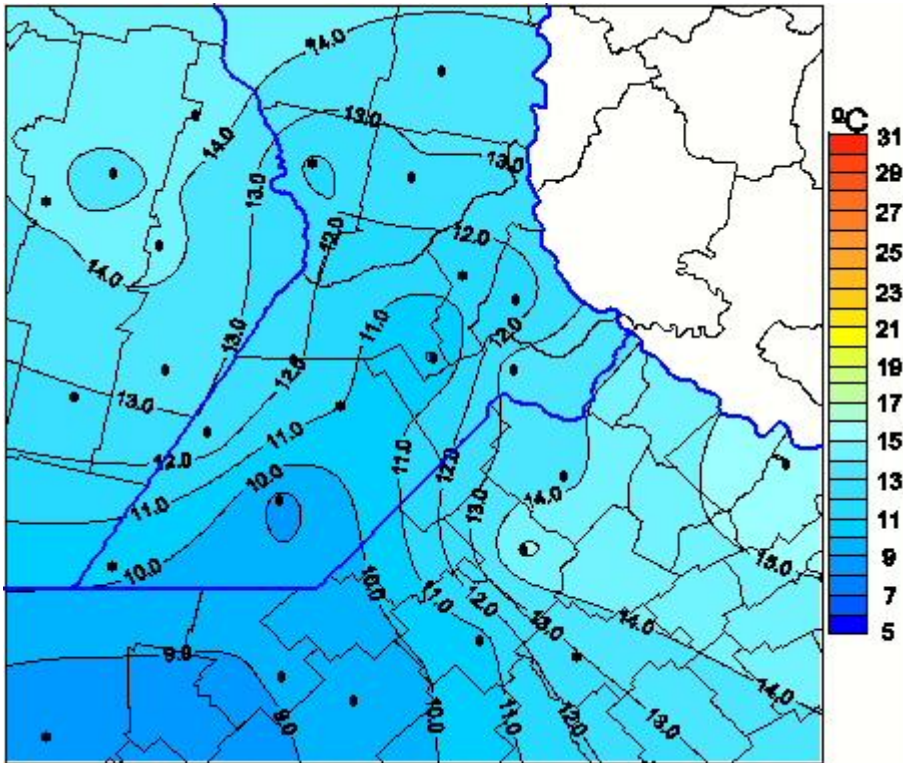

Temperaturas Máximas

Mapa de temperaturas máximas de las últimas 24 horas.
(Desde las 8:00AM hasta las 8:00AM). Se actualiza a las 10:00hs.