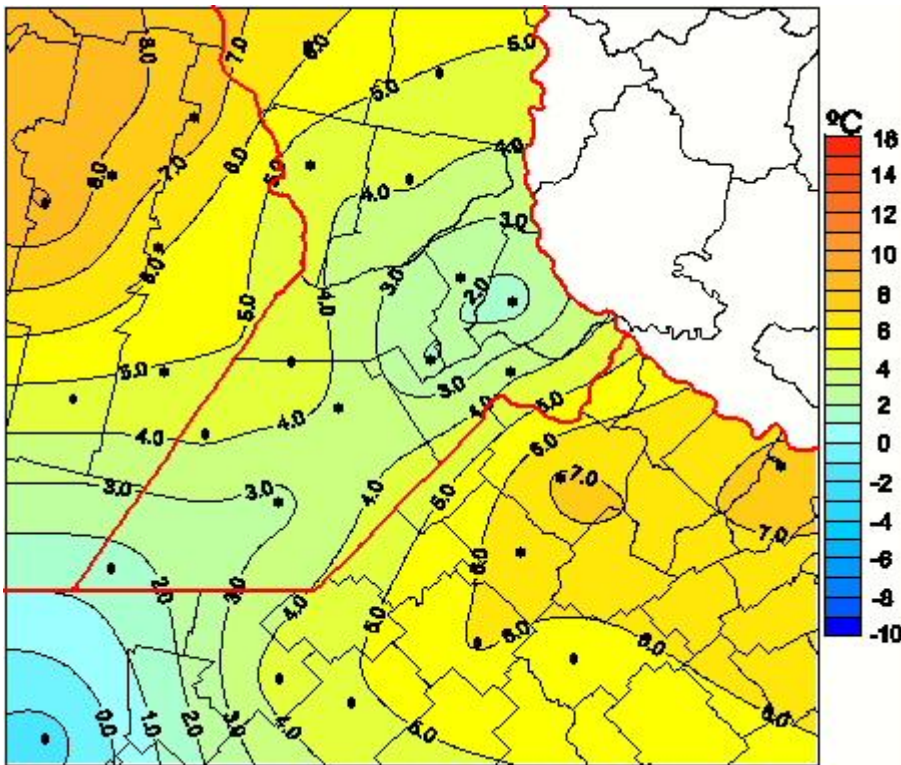

Temperaturas Mínimas

Mapa de temperaturas mínimas de las las últimas 24 horas.
(Desde las 8:00AM hasta las 8:00AM). Se actualiza a las 10:00hs.