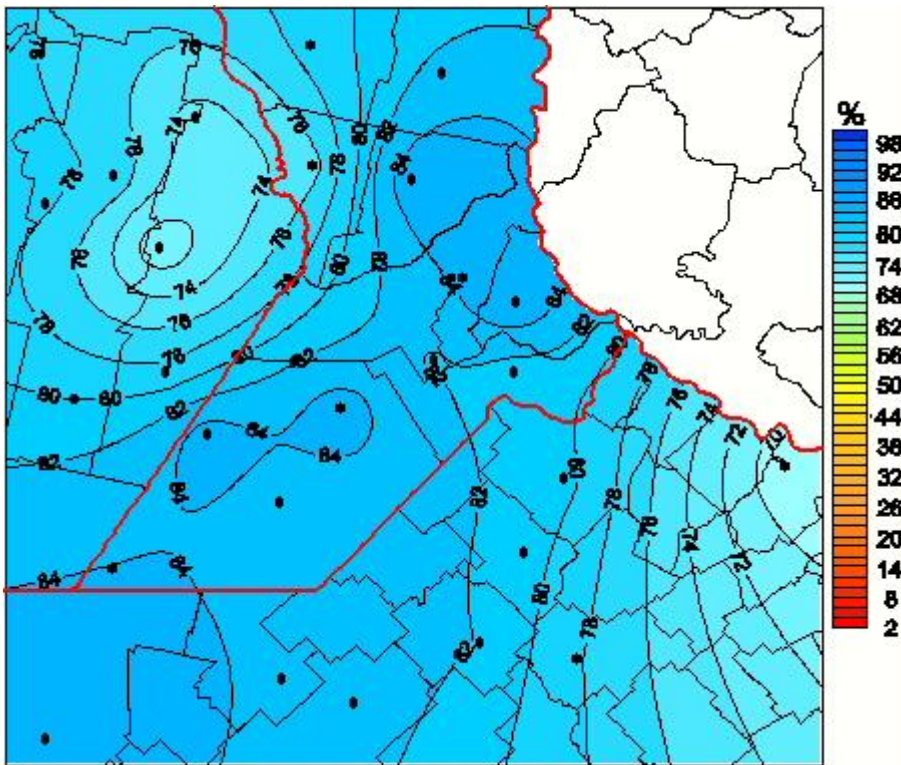

# Humedad Relativa

Mapa de humedad relativa de las últimas 24 horas.  
(Desde las 8:00AM hasta las 8:00AM). Se actualiza a las 10:00hs.